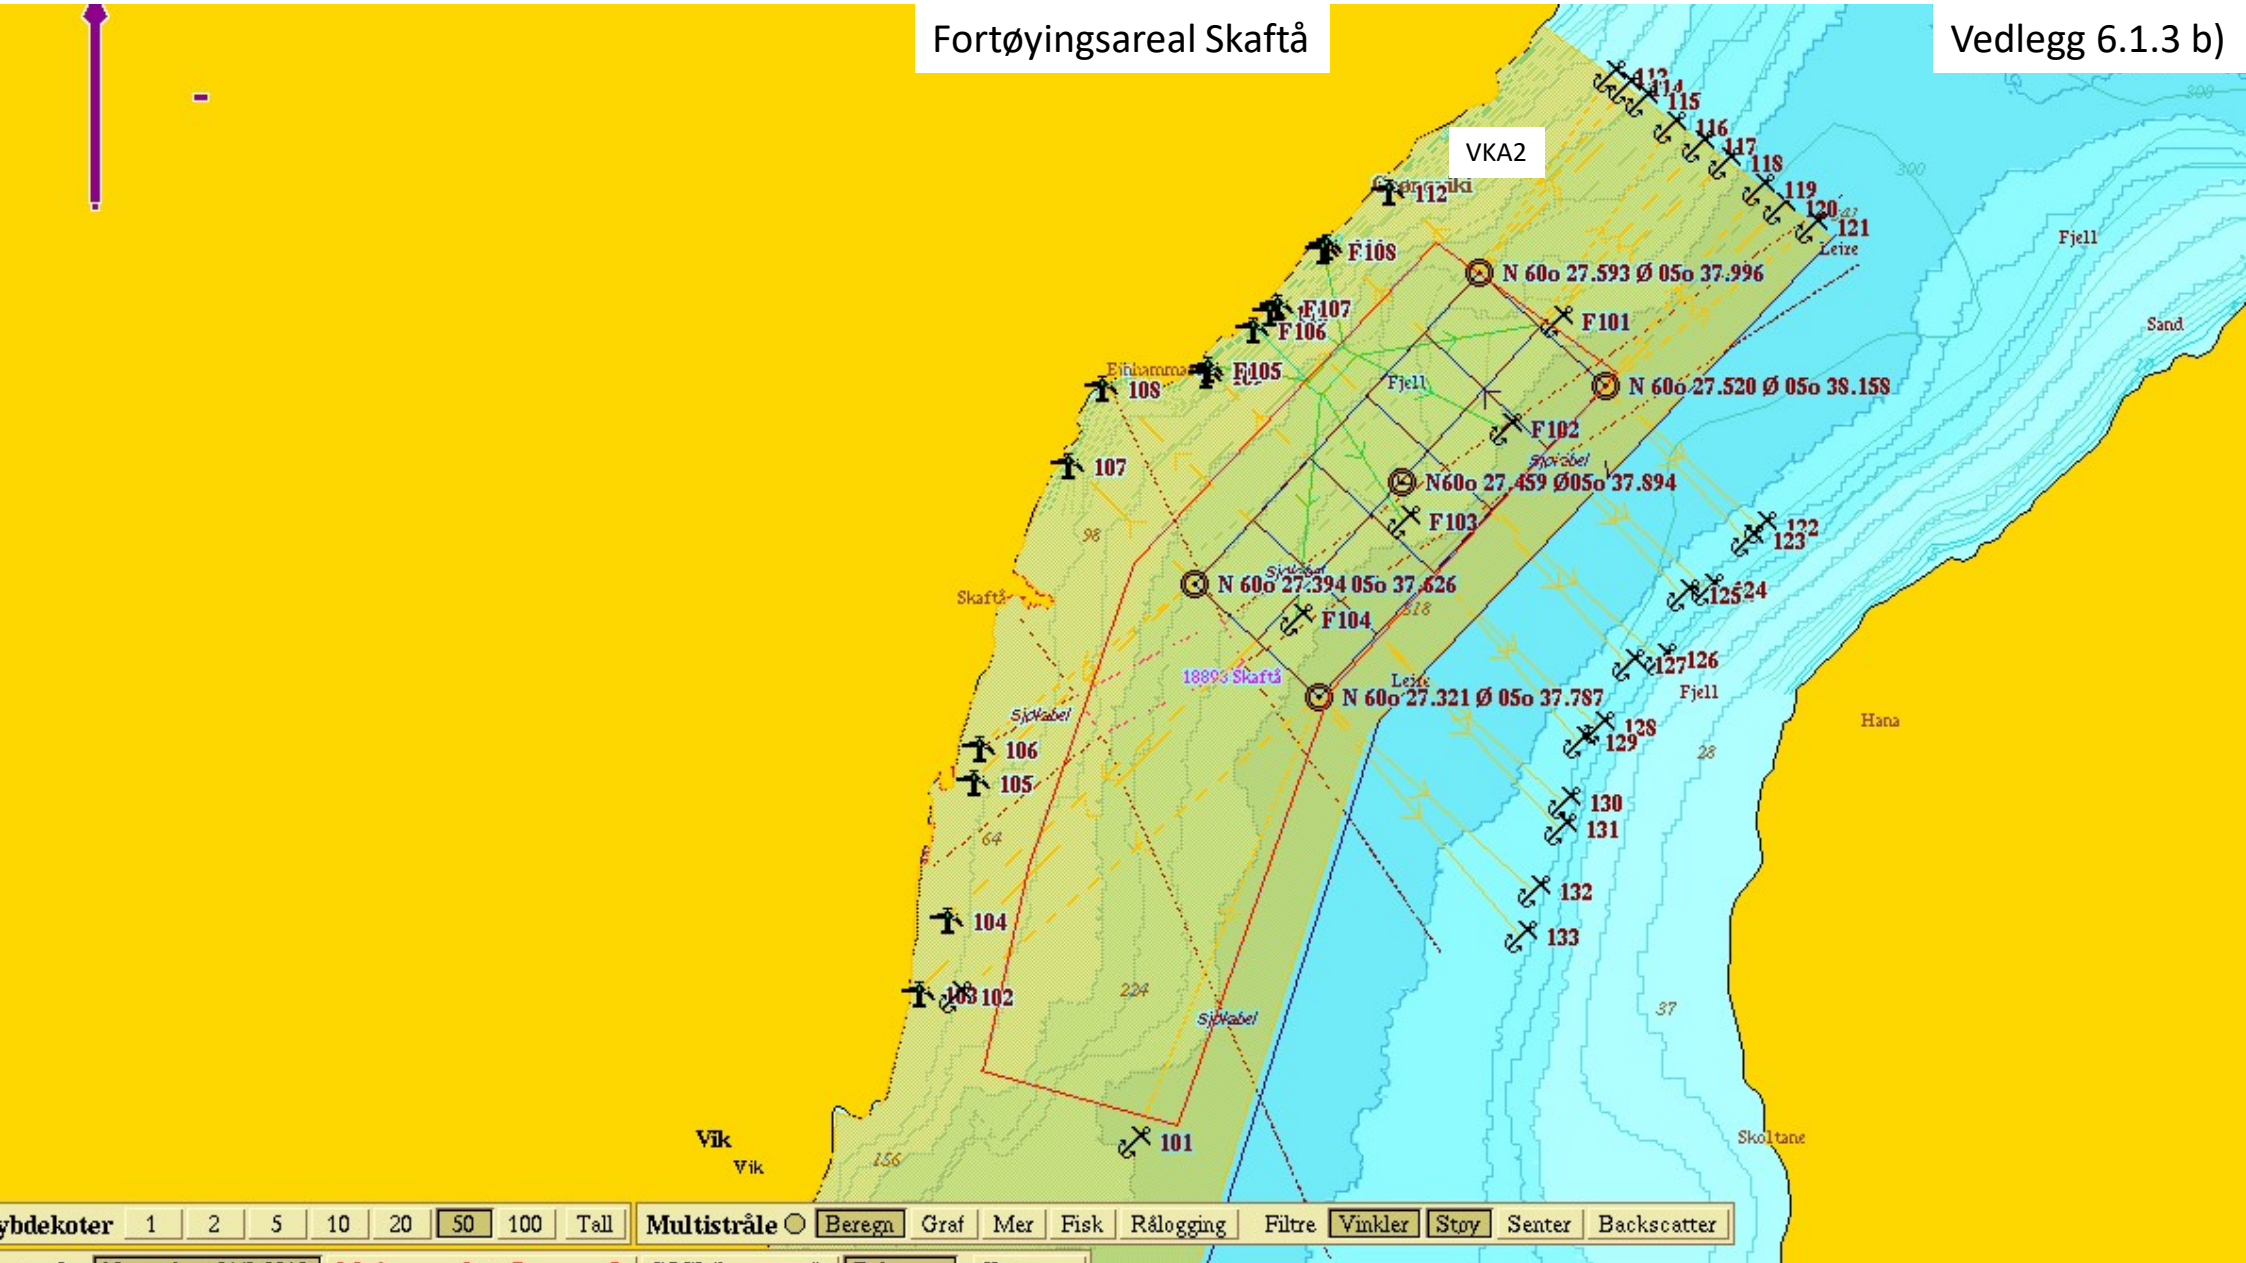

Arealdel til kommuneplan Skaftå

Vedlegg 6.1.3 b)

Fortøyingsareal Skaftå

Vedlegg 6.1.3 b)

Akvakulturområde Skaftå

Vedlegg 6.1.3 b)