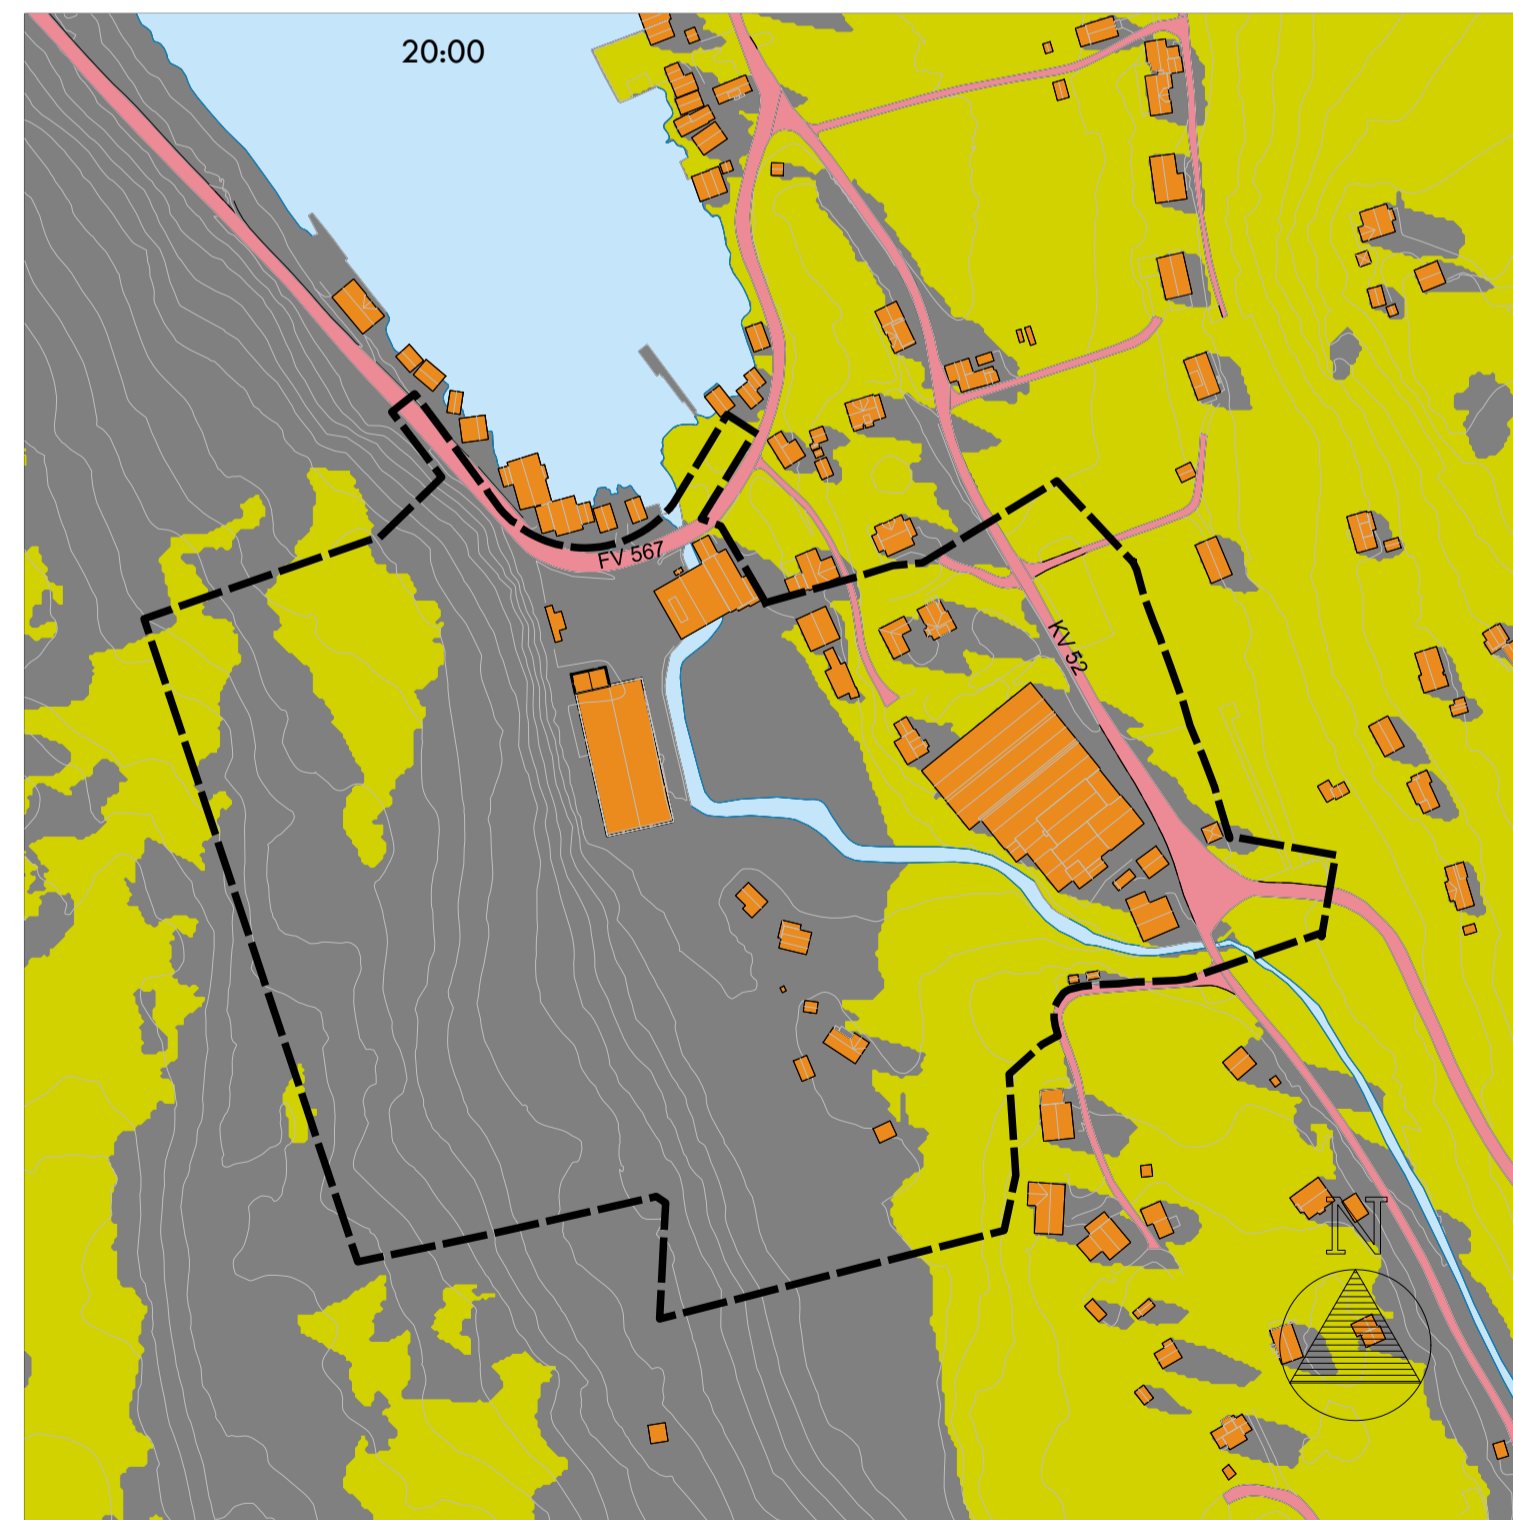

20. mai

Sol/skugge	
 Sol	 Skugge

Date		Kunde/Byggher	Godkjent	Målestokk	
				1:2500	
Sol/skugge 20.mai					Etikett nr. 906
Husnummer					p15048

20. Mars

Sol/skugge	
 Sol	 Skugge

Dato	Konstr./Regnet		
			1:2500
Sol/skugge 20. mars			Erstattet for:
			905
Henviisning:	Beregning:	p15054	

21. juni

Dato	Konstr./tegnet	Godkjent	Målestokk
			1:2500
Sol/skugge 21. juni			opus <small>Strandgaten 59 - Bergen - 55 214 150 - post@opus.no</small>
Henvising:		Beregning:	Erstatning for: Erstattet av:
			907
			p15048

Sol/skugge	
Sol	Skugge