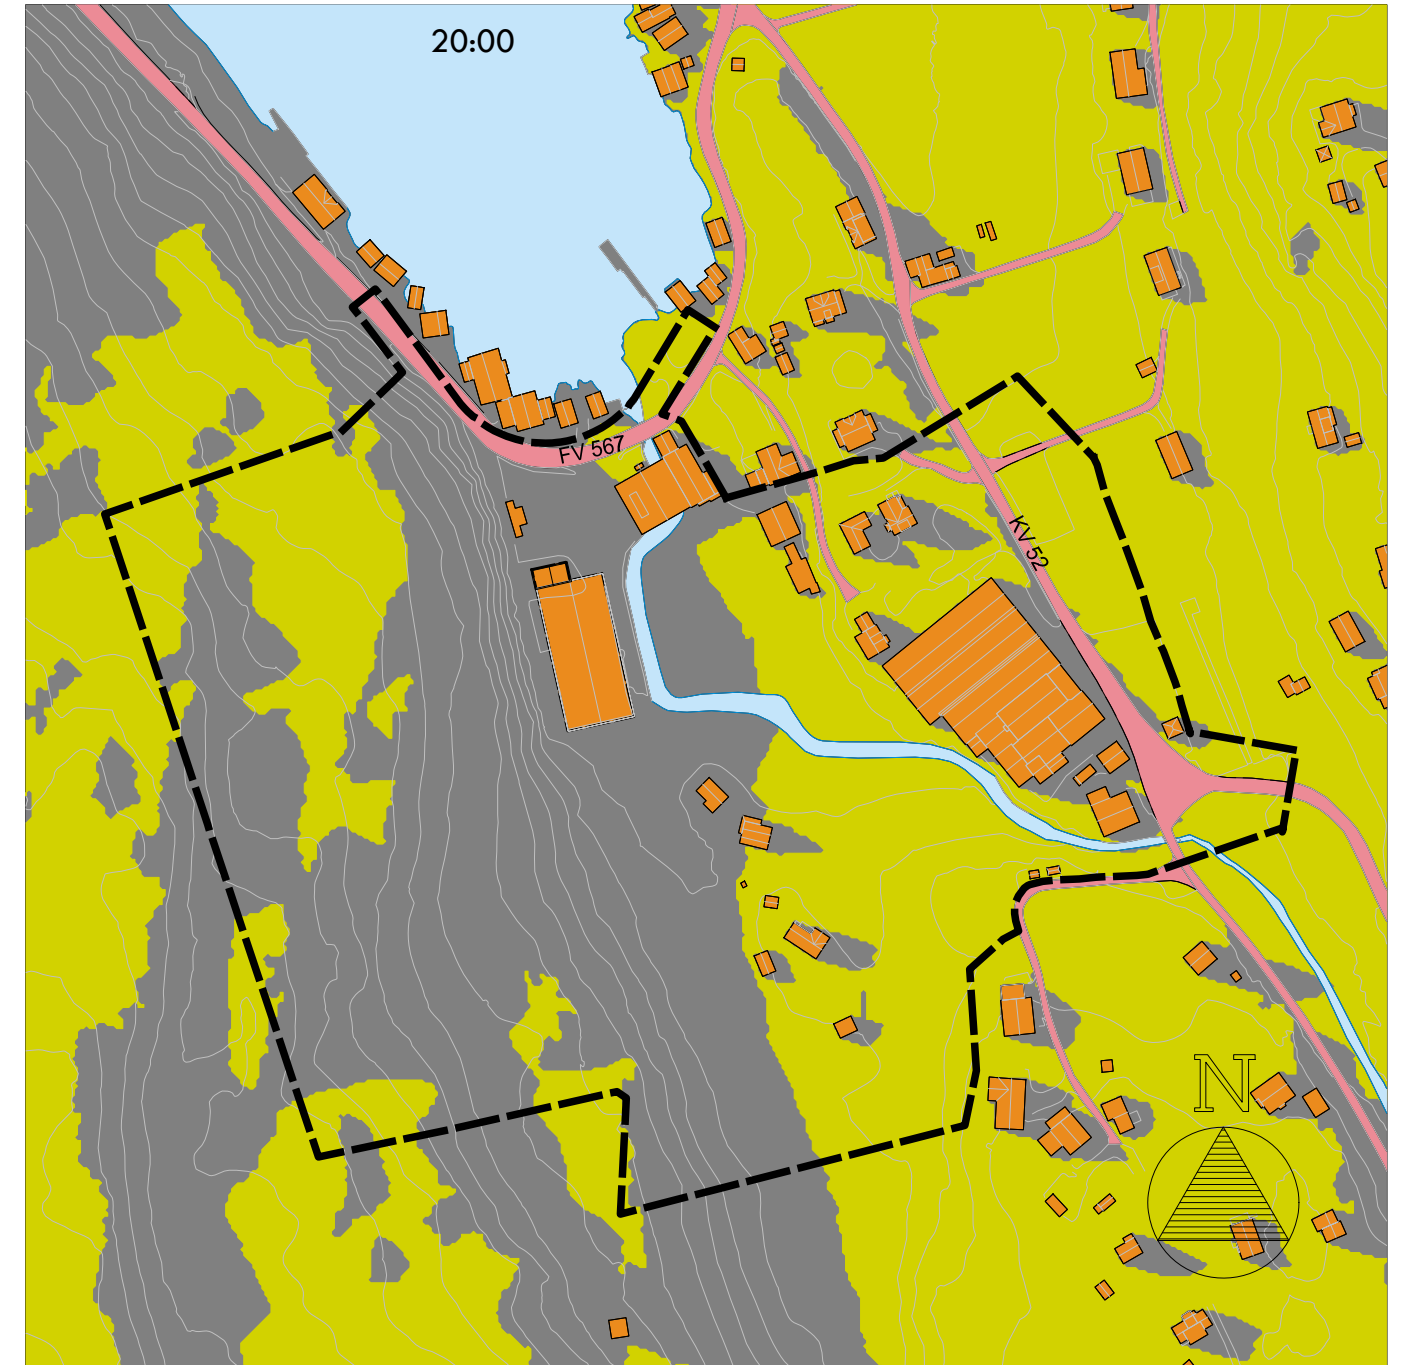

20. mai

Sol/skugge	
 Sol	 Skugge

Date		Kunde/Byggher	Godkjent	Målestokk	
				1:2500	
Sol/skugge 20.mai					Etikett nr. 906
Husnummer					p15048

20. Mars

Sol/skugge	
 Sol	 Skugge

Dato	Konstr./Regnet		
			1:2500
Sol/skugge 20. mars			Erstattet for:
			905
Henviisning:	Beregning:	p15054	

21. juni

Dato	Konstr./tegnet	Godkjent	Målestokk
			1:2500
Sol/skugge 21. juni			opus <small>Strandgaten 59 - Bergen - 55 214 150 - post@opus.no</small>
Henvising:		Beregning:	Erstatning for: Erstattet av:
			907
			p15048

Sol/skugge	
Sol	Skugge