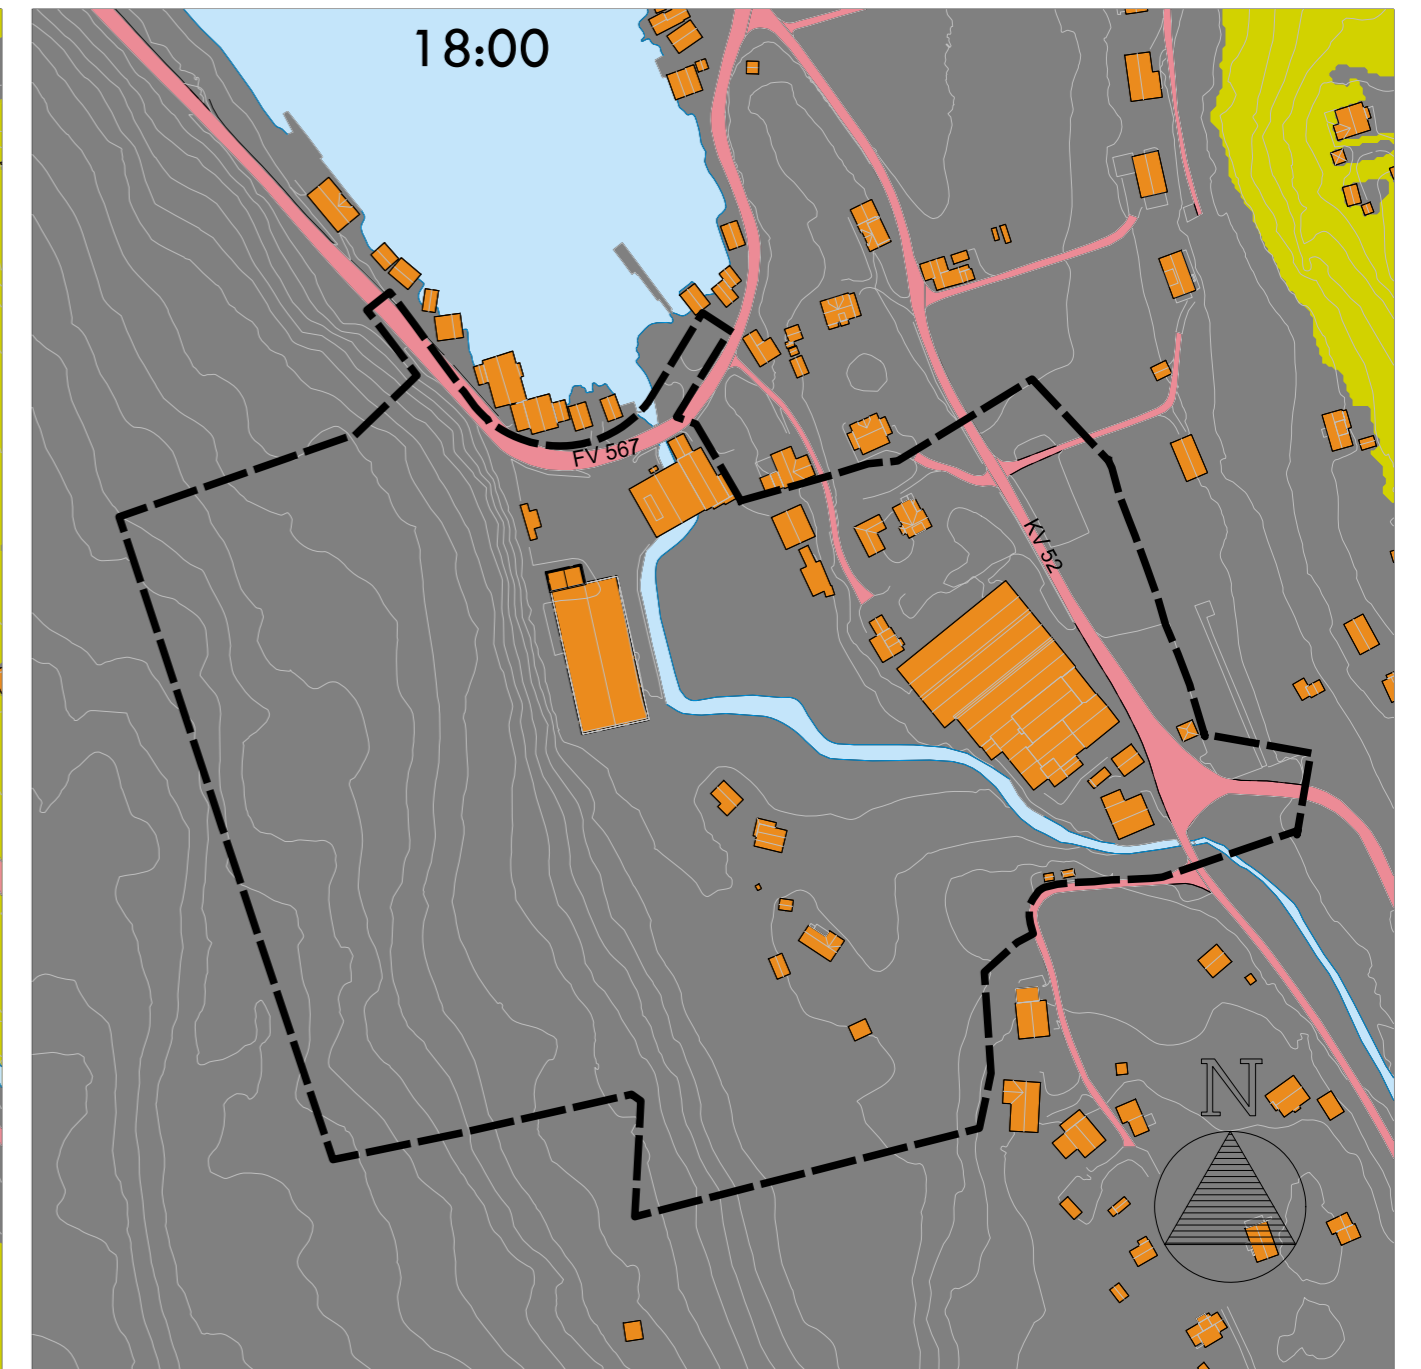

20. mai

Sol/skugge	
 Sol	 Skugge

Date		Kunde/Byggher	Godkjent	Målestokk	
				1:2500	
Sol/skugge 20.mai					Etikett nr. 906
Husnummer					p15048

20. Mars

Sol/skugge	
 Sol	 Skugge

Dato	Konstr./Regnet		
			1:2500
Sol/skugge 20. mars			Erstattet for:
			905
Henviisning:	Beregning:	p15054	

21. juni

Dato	Konstr./tegnet	Godkjent	Målestokk
			1:2500
Sol/skugge 21. juni			opus <small>Strandgaten 59 - Bergen - 55 214 150 - post@opus.no</small>
Henvising:		Beregning:	Erstatning for: Erstattet av:
			907
			p15048

Sol/skugge	
Sol	Skugge