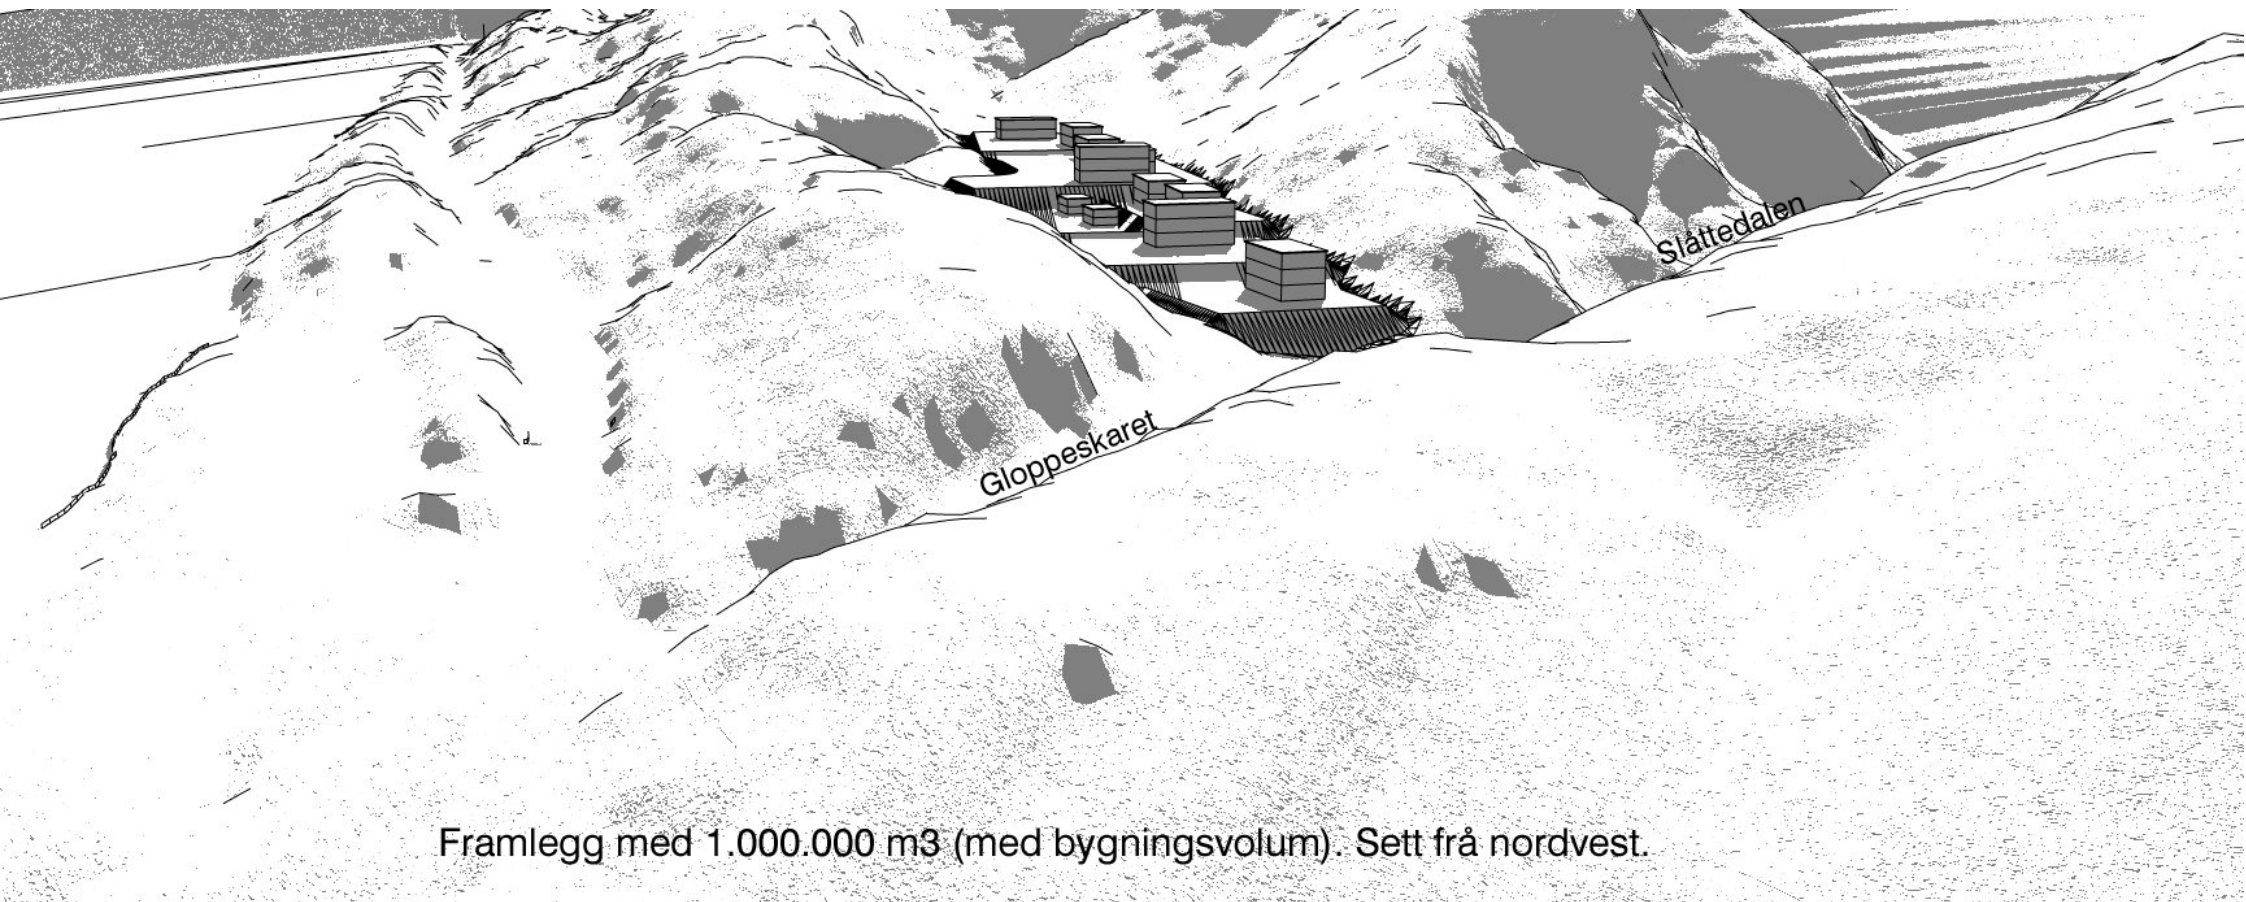

Framlegg med 1.000.000 m3. Sett frå nordvest.

Framlegg med 550.000 m<sup>3</sup>. Sett frå nord.

Slåttedalen

Gloppeskaret

Framlegg med 550.000 m<sup>3</sup>. Sett frå søraust.

Gloppeskaret

Slåttedalen, (mot Daltveit)

Framlegg med 550.000 m<sup>3</sup>. Sett frå vest

Framlegg med 1.000.000 m<sup>3</sup> (med bygningsvolum). Sett frå nordvest.

Framlegg med 1.000.000 m<sup>3</sup> (med bygningsvolum). Sett frå sør.