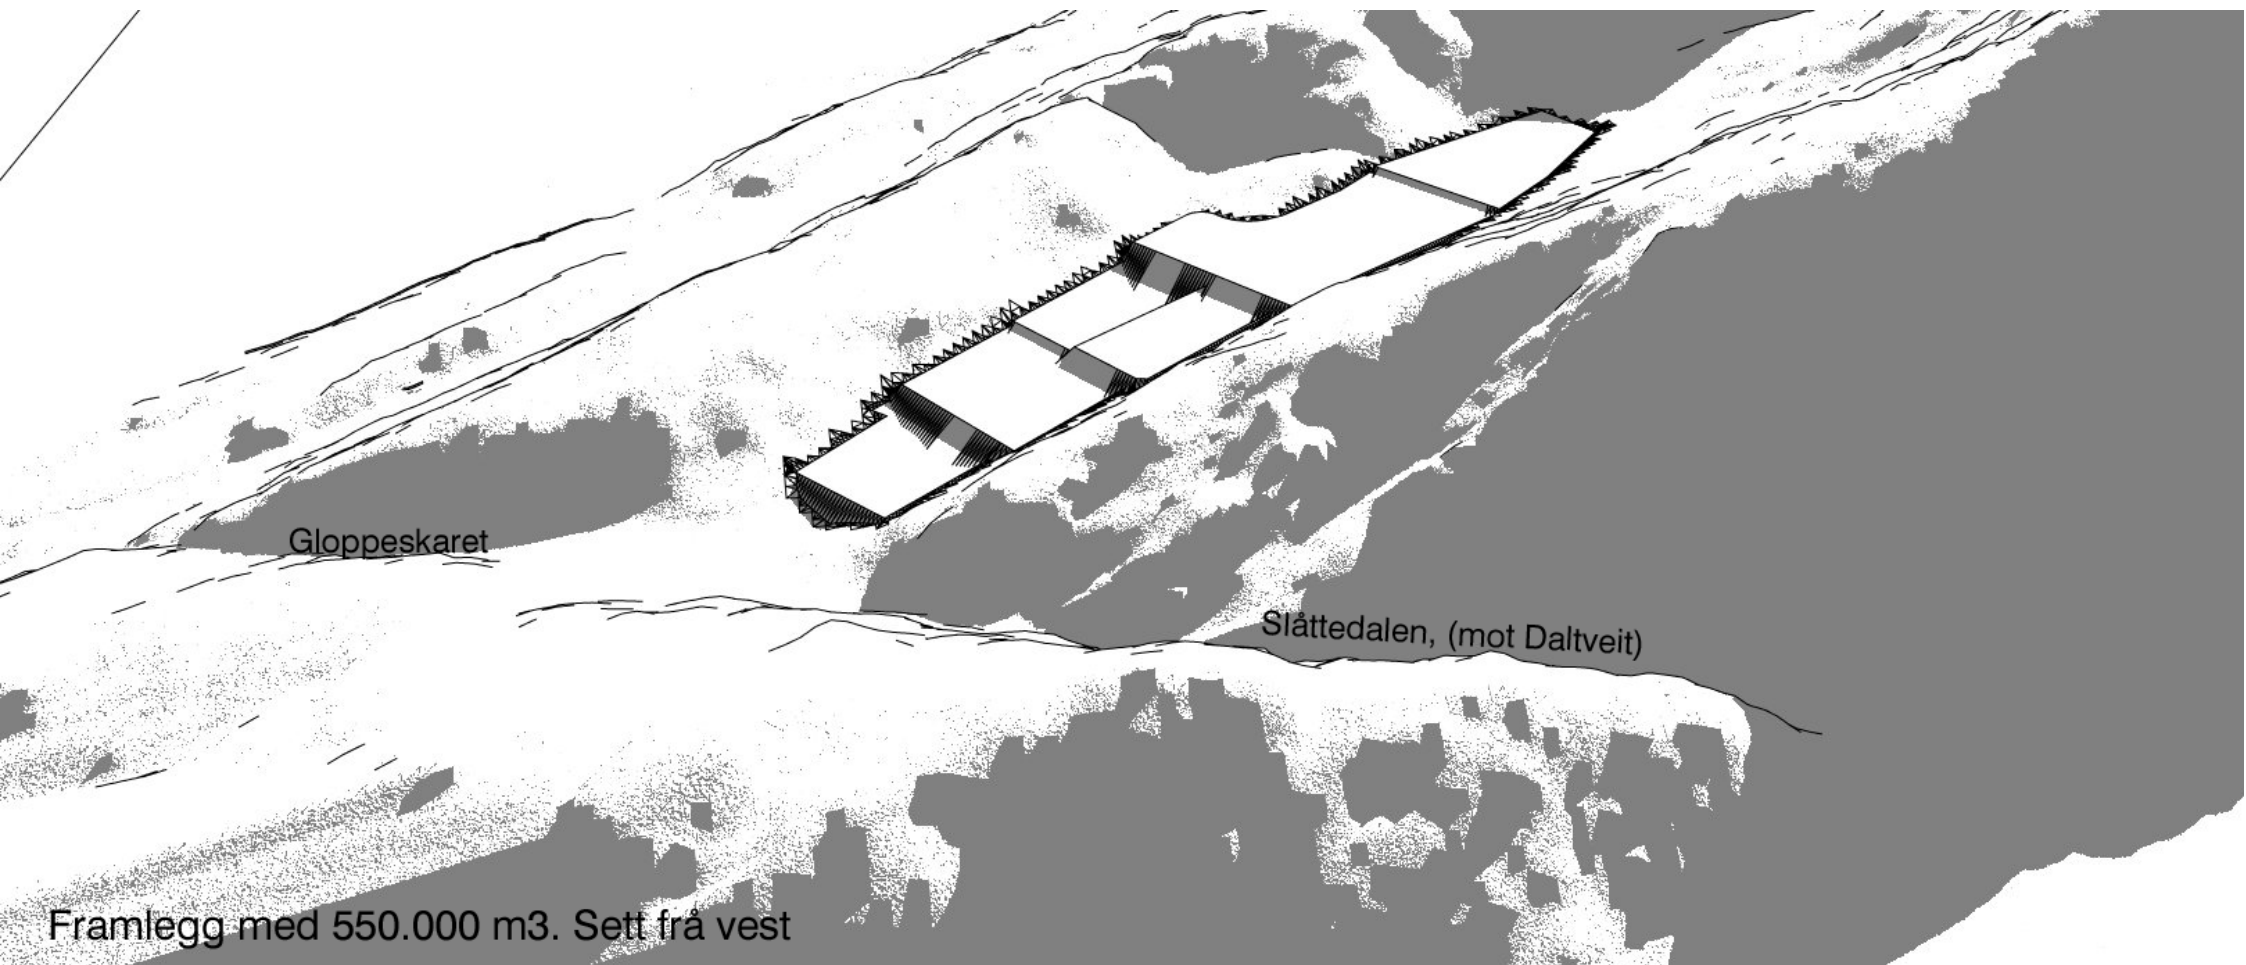

Framlegg med 1.000.000 m3. Sett frå nordvest.

Framlegg med 550.000 m<sup>3</sup>. Sett frå nord.

Slåttedalen

Gloppeskaret

Framlegg med 550.000 m<sup>3</sup>. Sett frå søraust.

Gloppeskaret

Slåttedalen, (mot Daltveit)

Framlegg med 550.000 m<sup>3</sup>. Sett frå vest

Framlegg med 1.000.000 m<sup>3</sup> (med bygningsvolum). Sett frå nordvest.

Framlegg med 1.000.000 m<sup>3</sup> (med bygningsvolum). Sett frå sør.