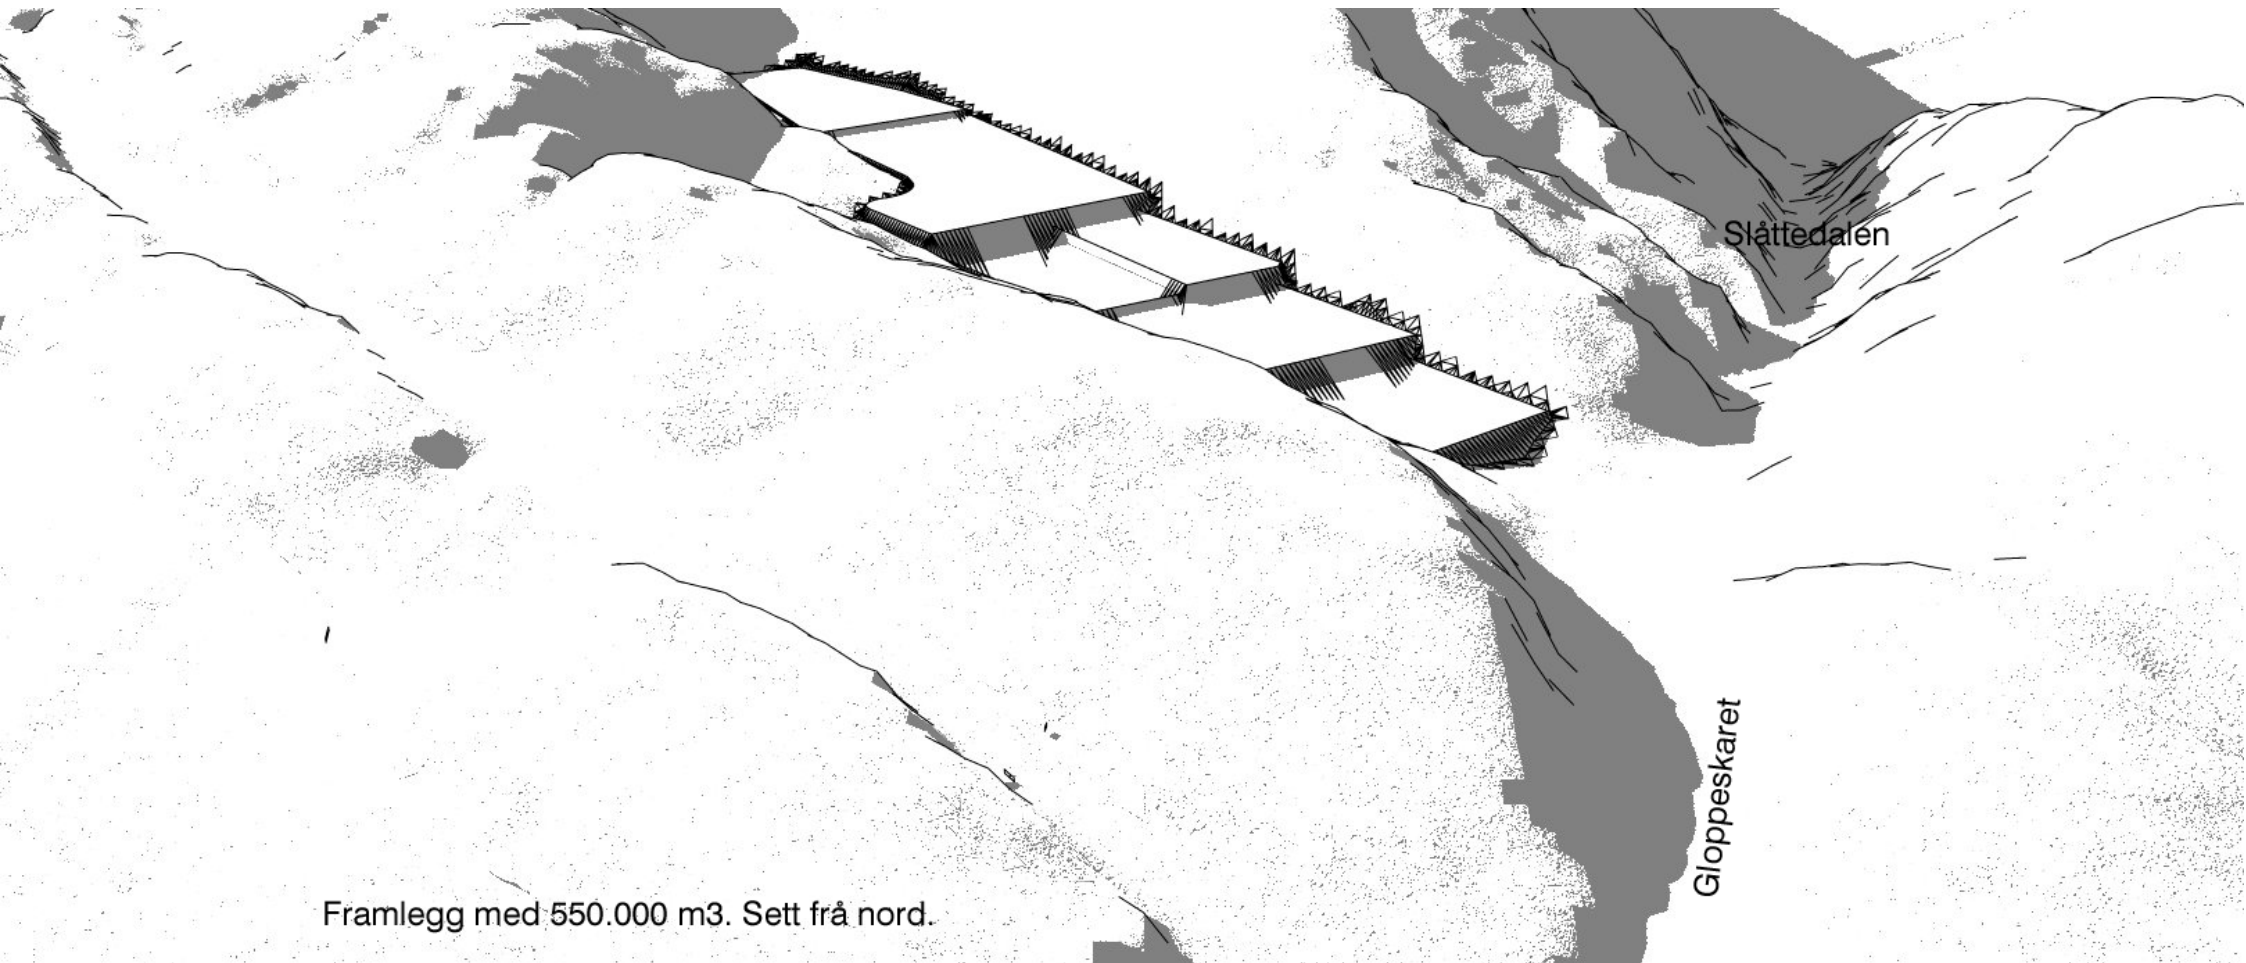

Framlegg med 1.000.000 m<sup>3</sup>. Sett frå nord.

Slåttedalen

Framlegg med 1.000.000 m<sup>3</sup>. Sett frå søraust.

Gloppeskaret

Slåttedalen

mot Daltveit

Framlegg med 1.000.000 m<sup>3</sup>. Sett frå vest.

Framlegg med 1.000.000 m3. Sett frå nordvest.

Framlegg med 550.000 m<sup>3</sup>. Sett frå nord.

Slåttedalen

Gloppeskaret

Framlegg med 550.000 m<sup>3</sup>. Sett frå søraust.

Gloppeskaret

Slåttedalen, (mot Daltveit)

Framlegg med 550.000 m<sup>3</sup>. Sett frå vest

Framlegg med 1.000.000 m<sup>3</sup> (med bygningsvolum). Sett frå nordvest.

Framlegg med 1.000.000 m<sup>3</sup> (med bygningsvolum). Sett frå sør.