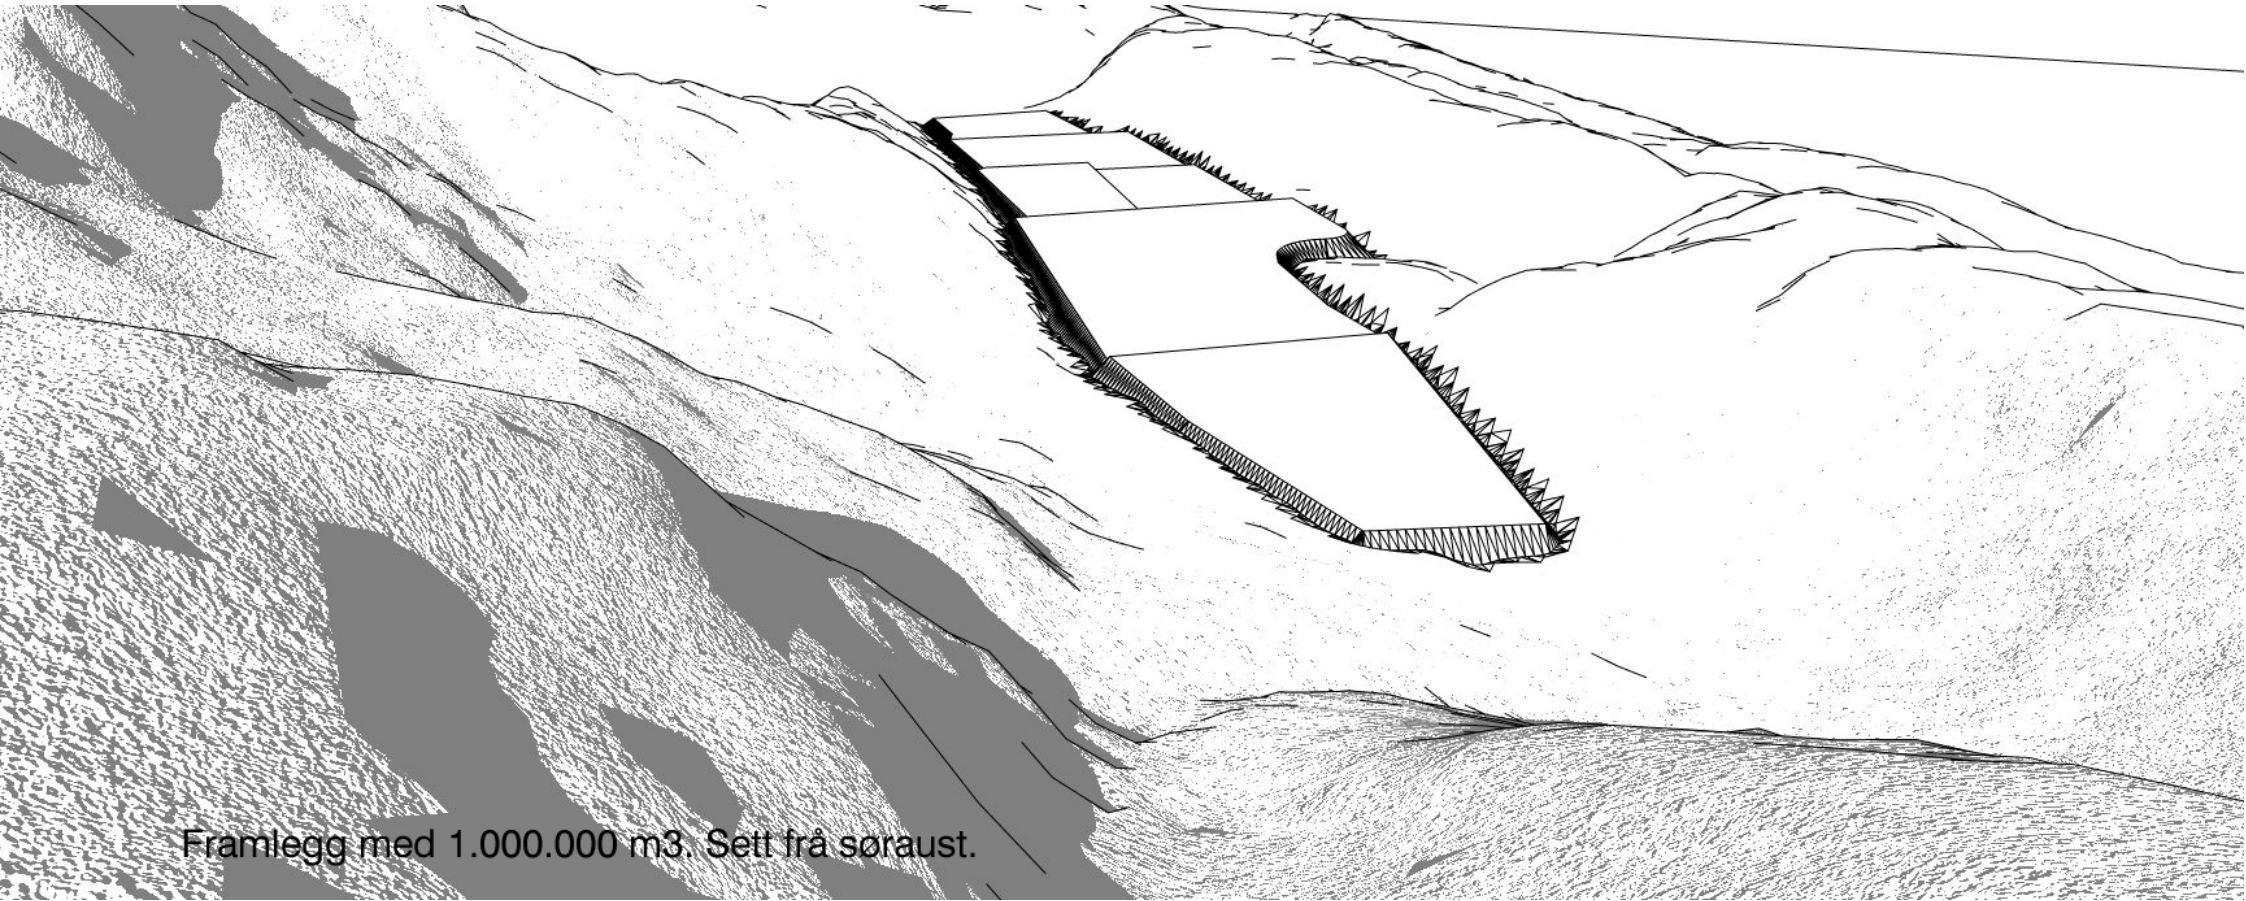

Framlegg med 1.000.000 m<sup>3</sup>. Sett frå nord.

Slåttedalen

Framlegg med 1.000.000 m<sup>3</sup>. Sett frå søraust.

Gloppeskaret

Slåttedalen

mot Daltveit

Framlegg med 1.000.000 m<sup>3</sup>. Sett frå vest.

Framlegg med 1.000.000 m3. Sett frå nordvest.

Framlegg med 550.000 m<sup>3</sup>. Sett frå nord.

Slåttedalen

Gloppeskaret

Framlegg med 550.000 m<sup>3</sup>. Sett frå søraust.

Gloppeskaret

Slåttedalen, (mot Daltveit)

Framlegg med 550.000 m<sup>3</sup>. Sett frå vest

Framlegg med 1.000.000 m<sup>3</sup> (med bygningsvolum). Sett frå nordvest.

Framlegg med 1.000.000 m<sup>3</sup> (med bygningsvolum). Sett frå sør.