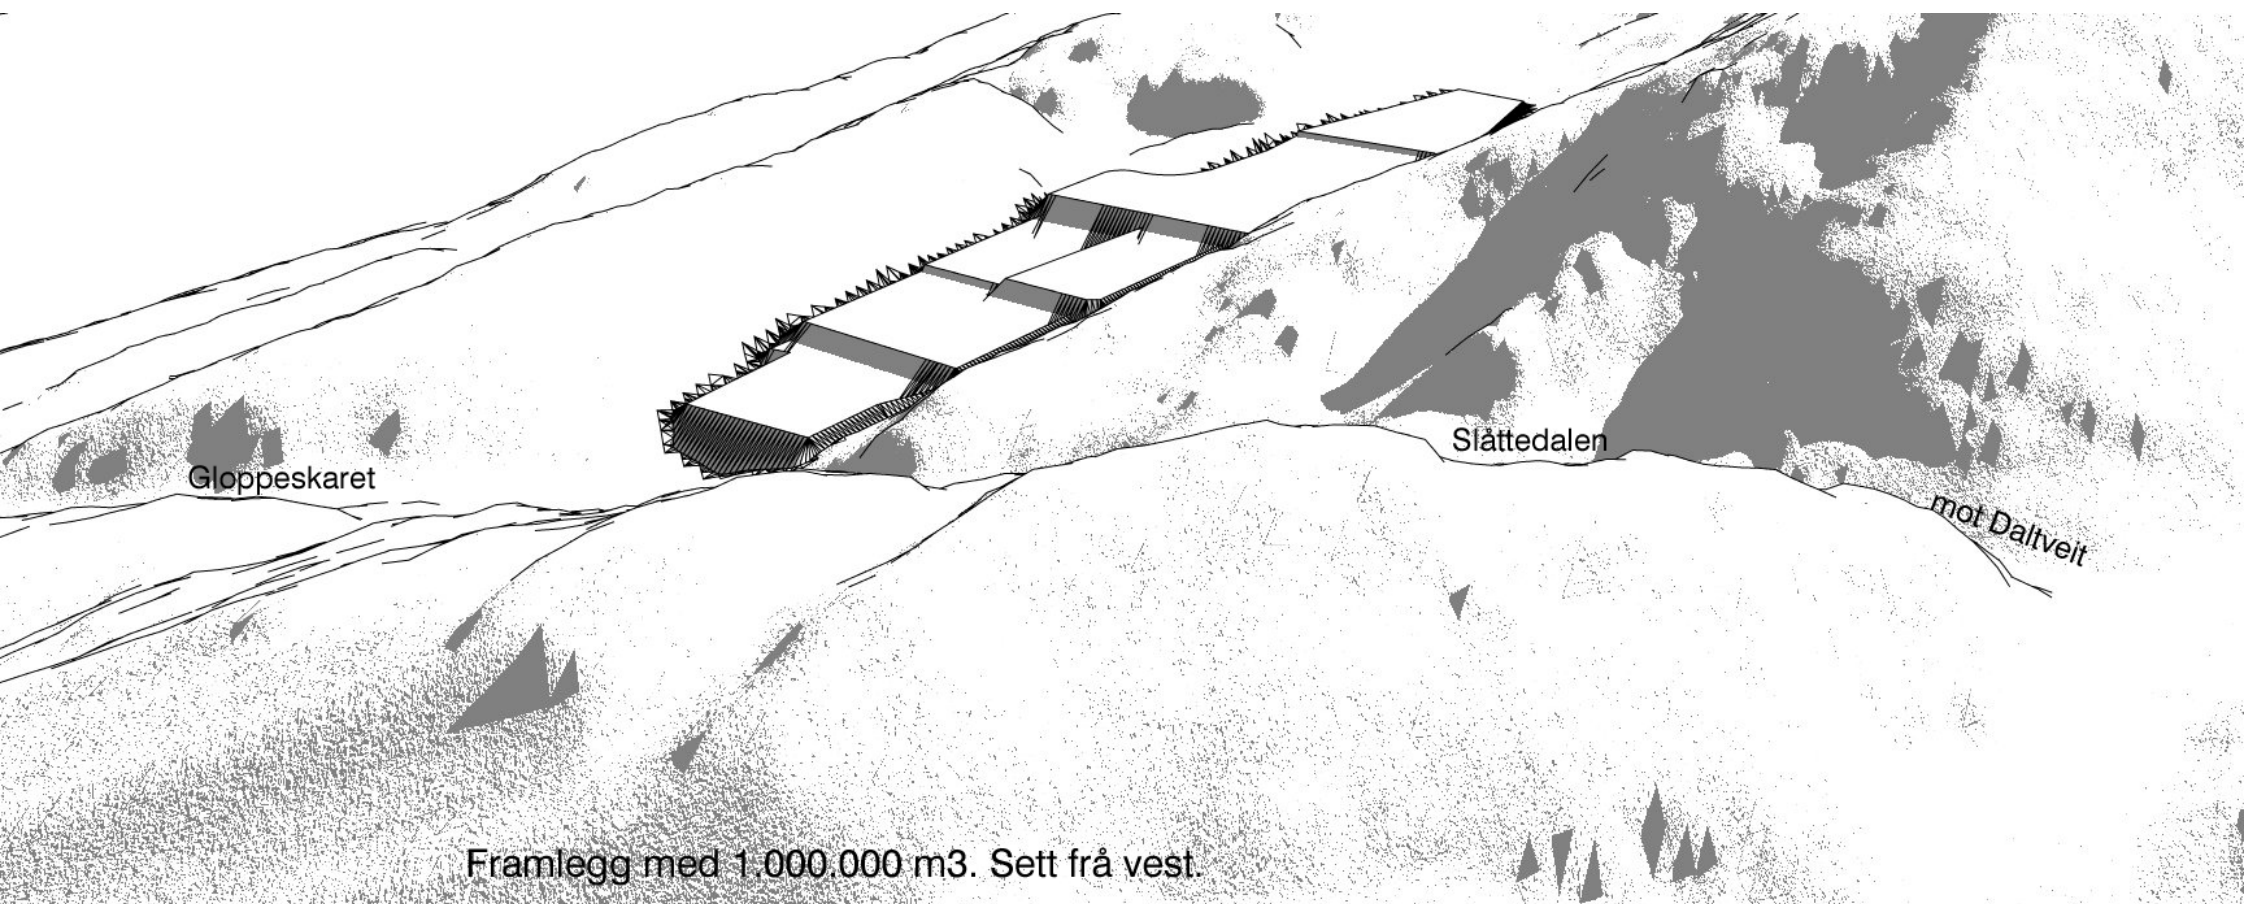

Framlegg med 1.000.000 m<sup>3</sup>. Sett frå nord.

Slåttedalen

Framlegg med 1.000.000 m<sup>3</sup>. Sett frå søraust.

Gloppeskaret

Slåttedalen

mot Daltveit

Framlegg med 1.000.000 m<sup>3</sup>. Sett frå vest.

Framlegg med 1.000.000 m3. Sett frå nordvest.

Framlegg med 550.000 m<sup>3</sup>. Sett frå nord.

Slåttedalen

Gloppeskaret

Framlegg med 550.000 m<sup>3</sup>. Sett frå søraust.

Gloppeskaret

Slåttedalen, (mot Daltveit)

Framlegg med 550.000 m<sup>3</sup>. Sett frå vest

Framlegg med 1.000.000 m<sup>3</sup> (med bygningsvolum). Sett frå nordvest.

Framlegg med 1.000.000 m<sup>3</sup> (med bygningsvolum). Sett frå sør.