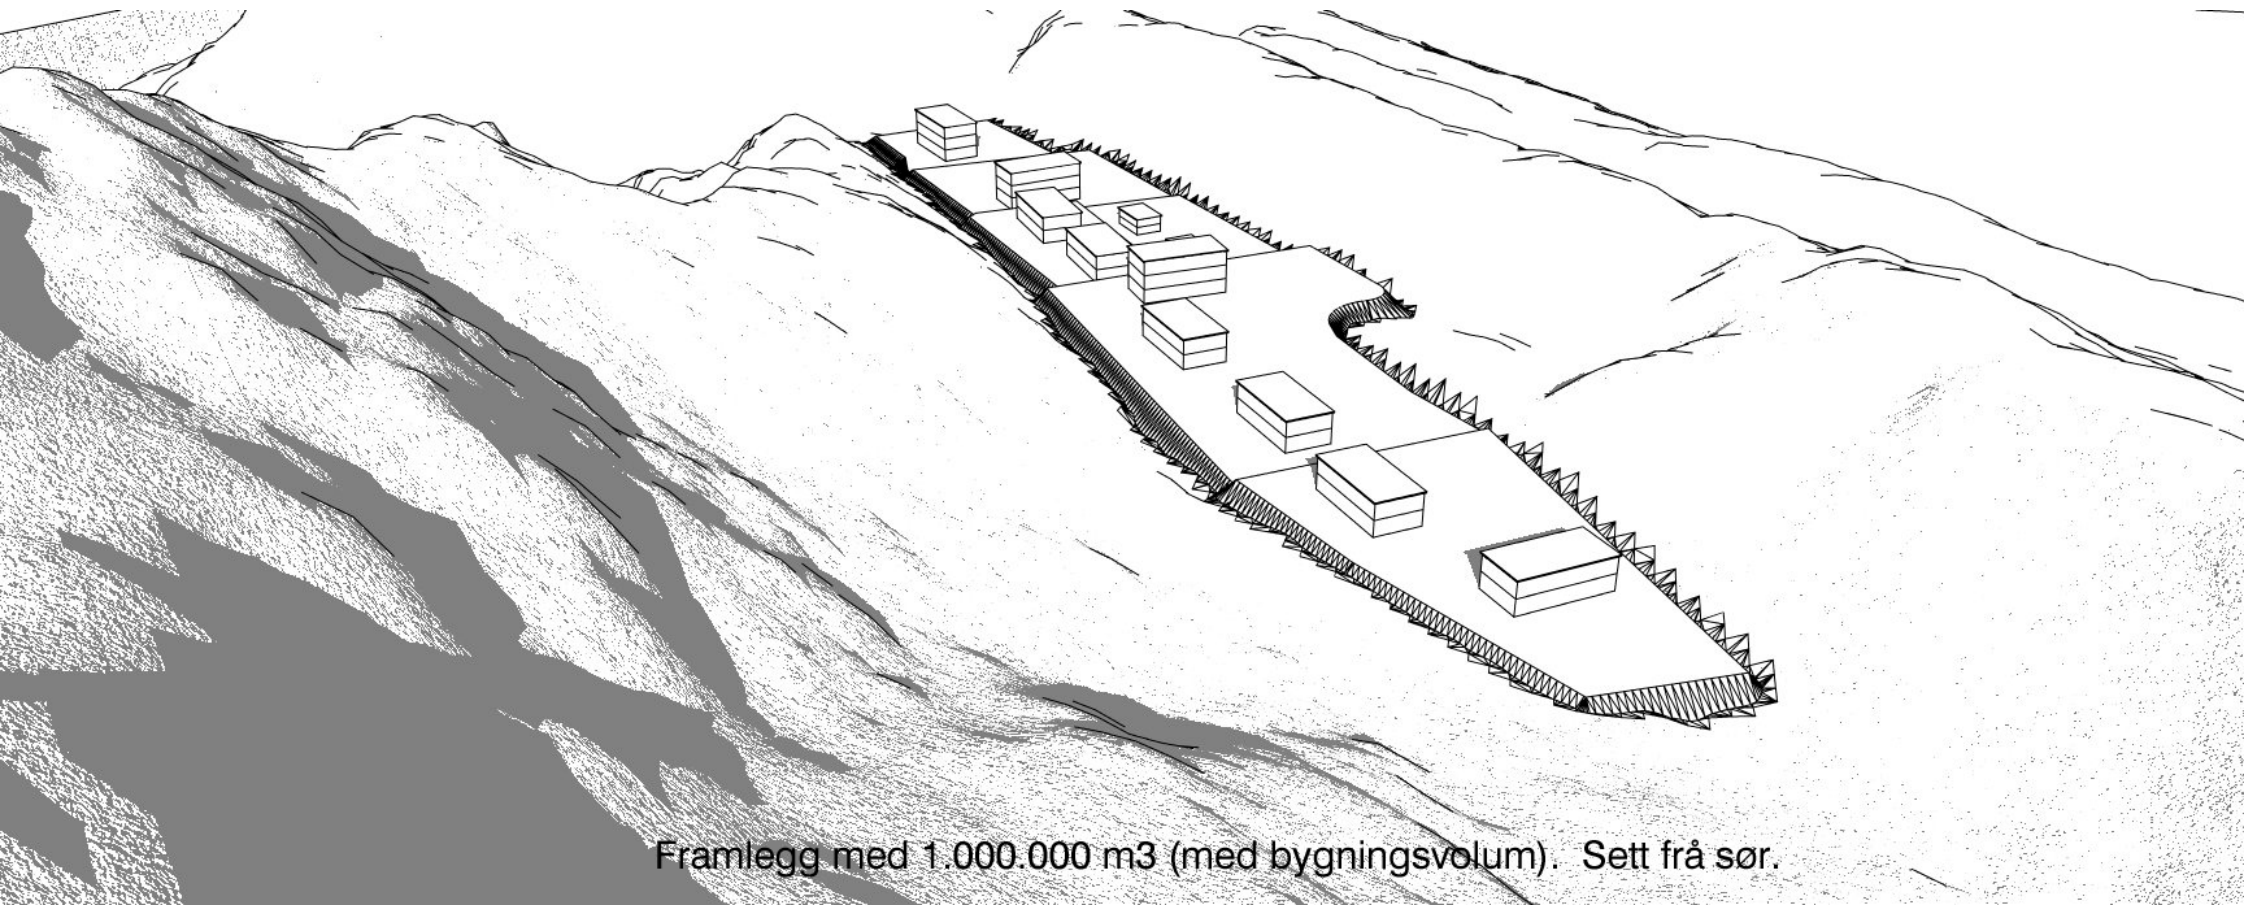

Framlegg med 1.000.000 m3. Sett frå nordvest.

Framlegg med 550.000 m<sup>3</sup>. Sett frå nord.

Slåttedalen

Gloppeskaret

Framlegg med 550.000 m<sup>3</sup>. Sett frå søraust.

Gloppeskaret

Slåttedalen, (mot Daltveit)

Framlegg med 550.000 m<sup>3</sup>. Sett frå vest

Framlegg med 1.000.000 m<sup>3</sup> (med bygningsvolum). Sett frå nordvest.

Framlegg med 1.000.000 m<sup>3</sup> (med bygningsvolum). Sett frå sør.