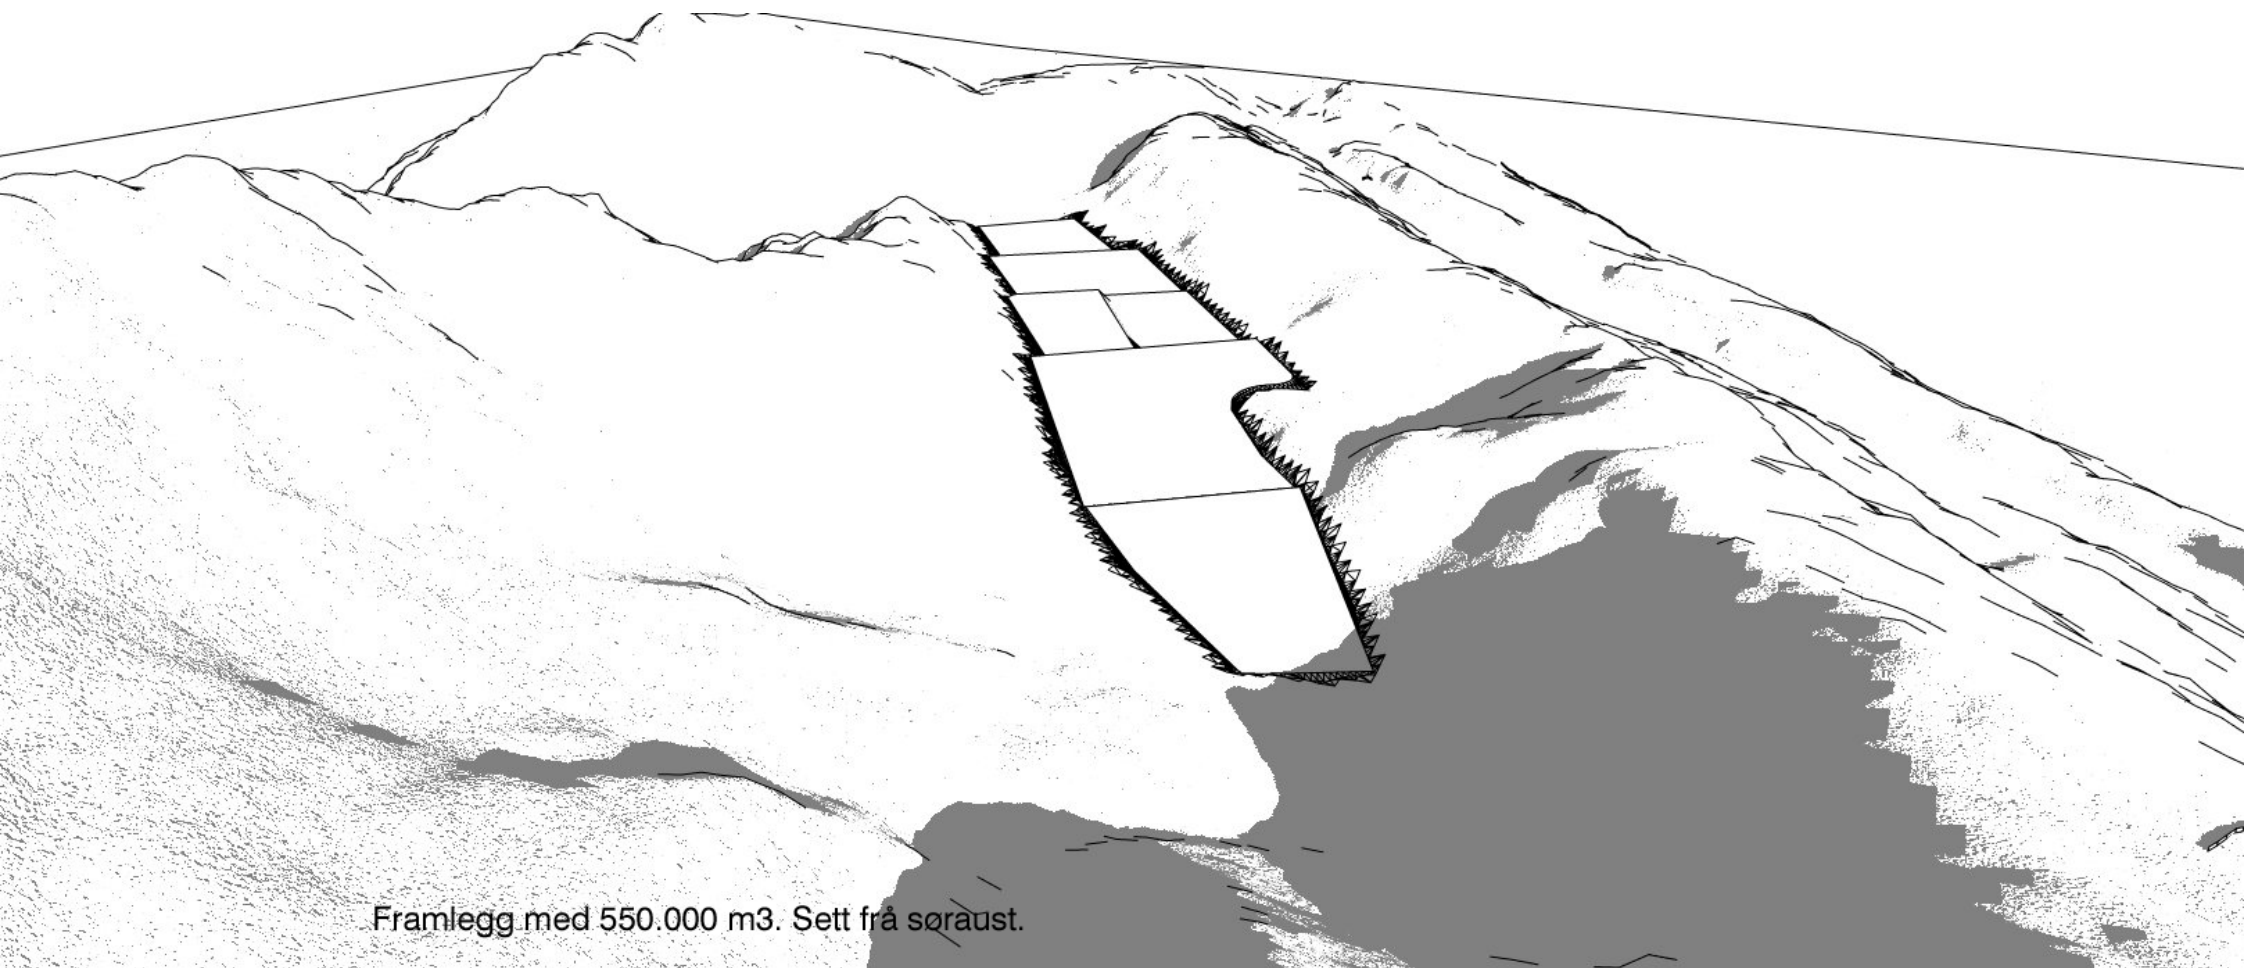

Framlegg med 1.000.000 m3. Sett frå nordvest.

Framlegg med 550.000 m<sup>3</sup>. Sett frå nord.

Slåttedalen

Gloppeskaret

Framlegg med 550.000 m<sup>3</sup>. Sett frå søraust.

Gloppeskaret

Slåttedalen, (mot Daltveit)

Framlegg med 550.000 m<sup>3</sup>. Sett frå vest

Framlegg med 1.000.000 m<sup>3</sup> (med bygningsvolum). Sett frå nordvest.

Framlegg med 1.000.000 m<sup>3</sup> (med bygningsvolum). Sett frå sør.