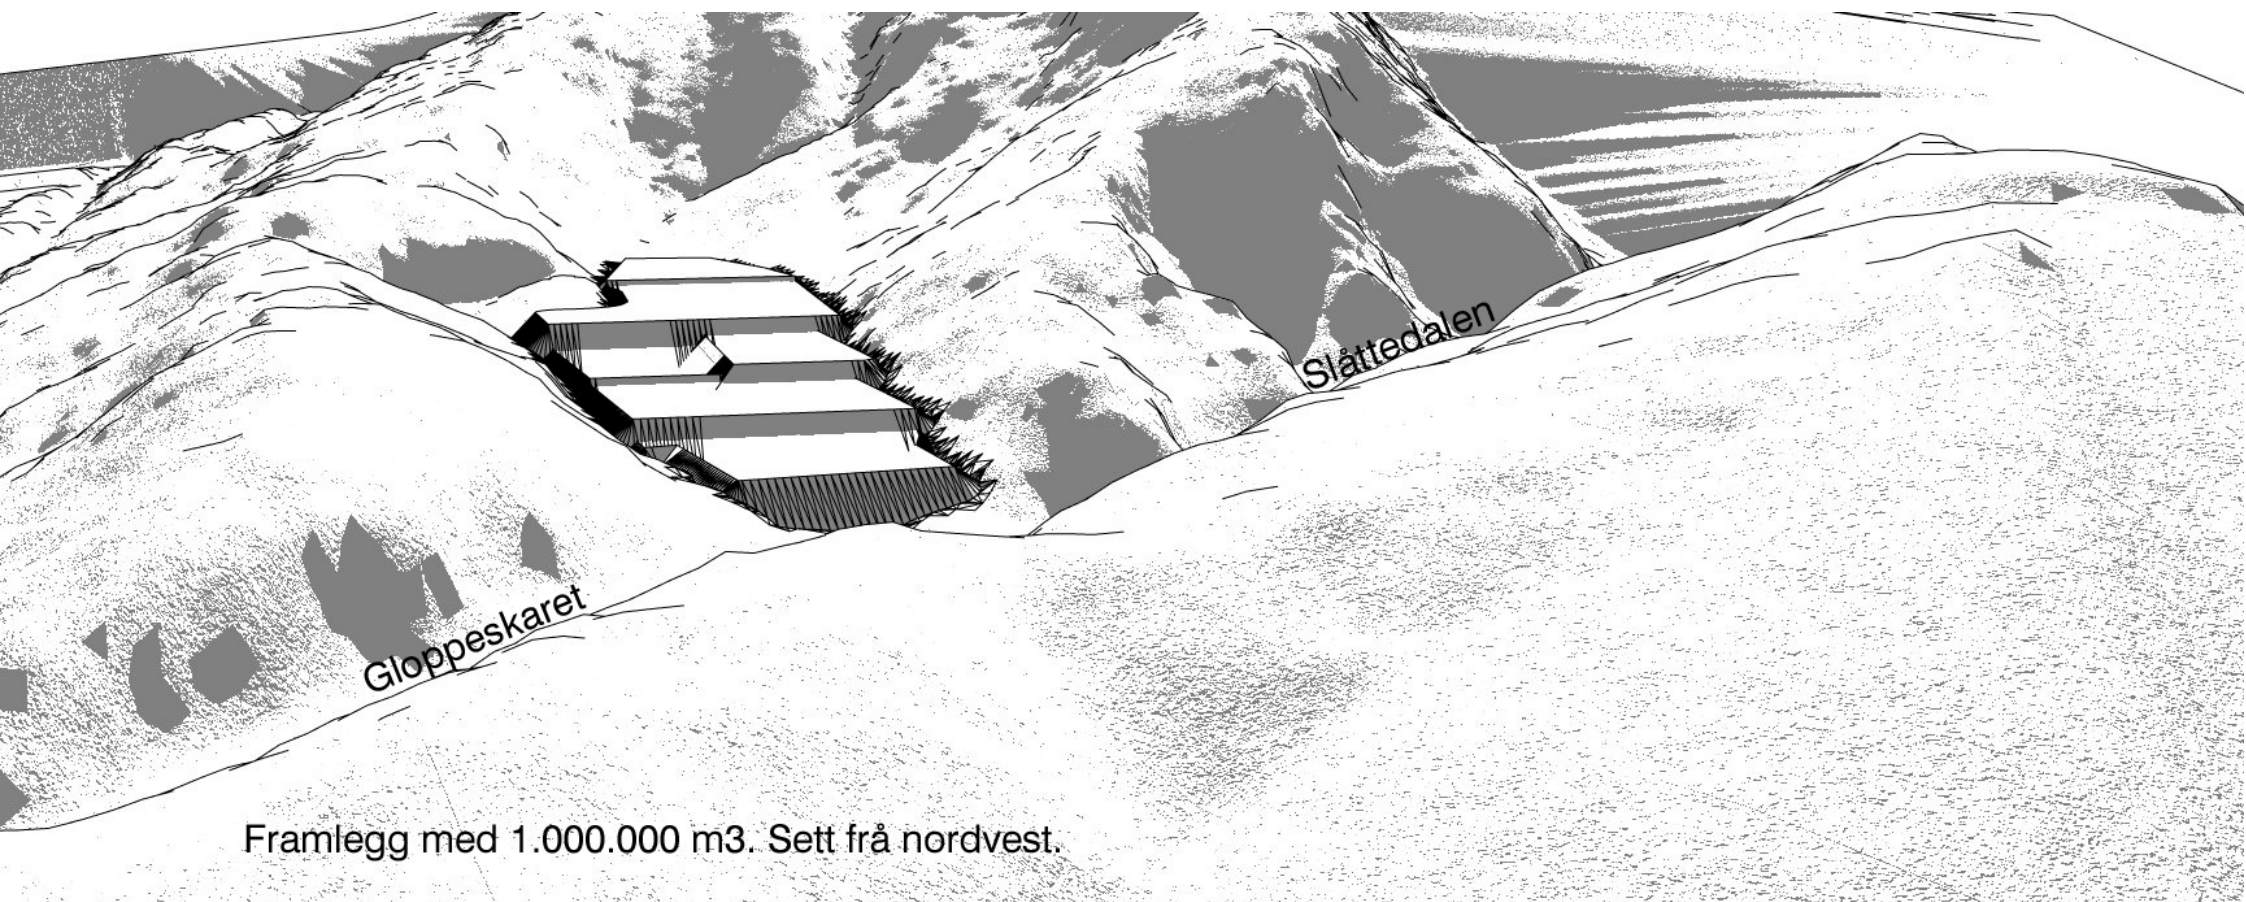

Framlegg med 1.000.000 m<sup>3</sup>. Sett frå nord.

Slåttedalen

Framlegg med 1.000.000 m<sup>3</sup>. Sett frå søraust.

Gloppeskaret

Slåttedalen

mot Daltveit

Framlegg med 1.000.000 m<sup>3</sup>. Sett frå vest.

Framlegg med 1.000.000 m3. Sett frå nordvest.

Framlegg med 550.000 m<sup>3</sup>. Sett frå nord.

Slåttedalen

Gloppeskaret

Framlegg med 550.000 m<sup>3</sup>. Sett frå søraust.

Gloppeskaret

Slåttedalen, (mot Daltveit)

Framlegg med 550.000 m<sup>3</sup>. Sett frå vest

Framlegg med 1.000.000 m<sup>3</sup> (med bygningsvolum). Sett frå nordvest.

Framlegg med 1.000.000 m<sup>3</sup> (med bygningsvolum). Sett frå sør.