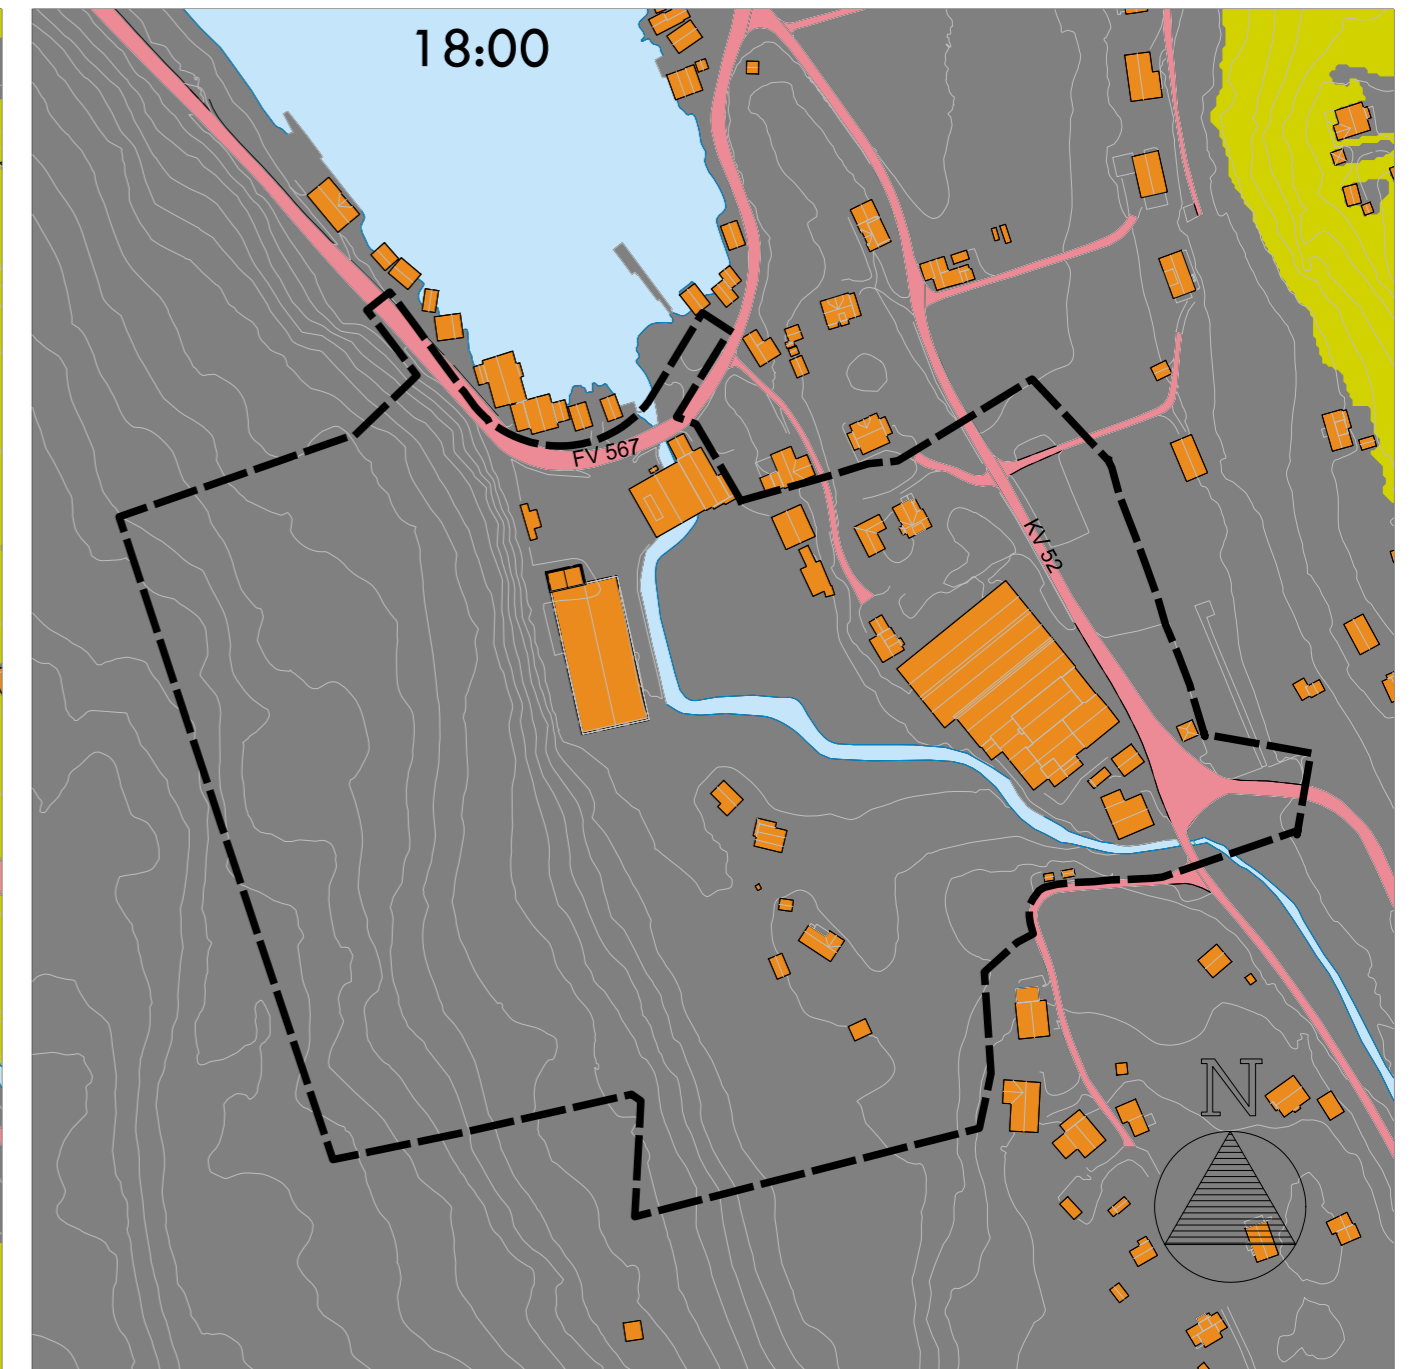

20. mai

Sol/skugge	
 Sol	 Skugge

Date		Kunde/Byggher	Godkjent	Målestokk	
				1:2500	
Sol/skugge 20.mai					Etikett nr. 906
Husnummer					p15048

20. Mars

Sol/skugge	
	Sol
	Skugge

Dato		Konstr./Regnet	Godkjent	Målestokk	 <small>Byggeskisse - formidling - 98 214 150 - www.opus.no</small>
				1:2500	
Sol/skugge 20. mars				Erstattet for:	Erstattet av:
					905
Henvending:		Beregning:		p15054	

21. juni

Dato	Konstr./tegnet	Godkjent	Målestokk
			1:2500
Sol/skugge 21. juni			opus <small>Strandgaten 59 - Bergen - 55 214 150 - post@opus.no</small>
Henvising:		Beregning:	Erstatning for: Erstattet av:
			907
			p15048

Sol/skugge	
Sol	Skugge