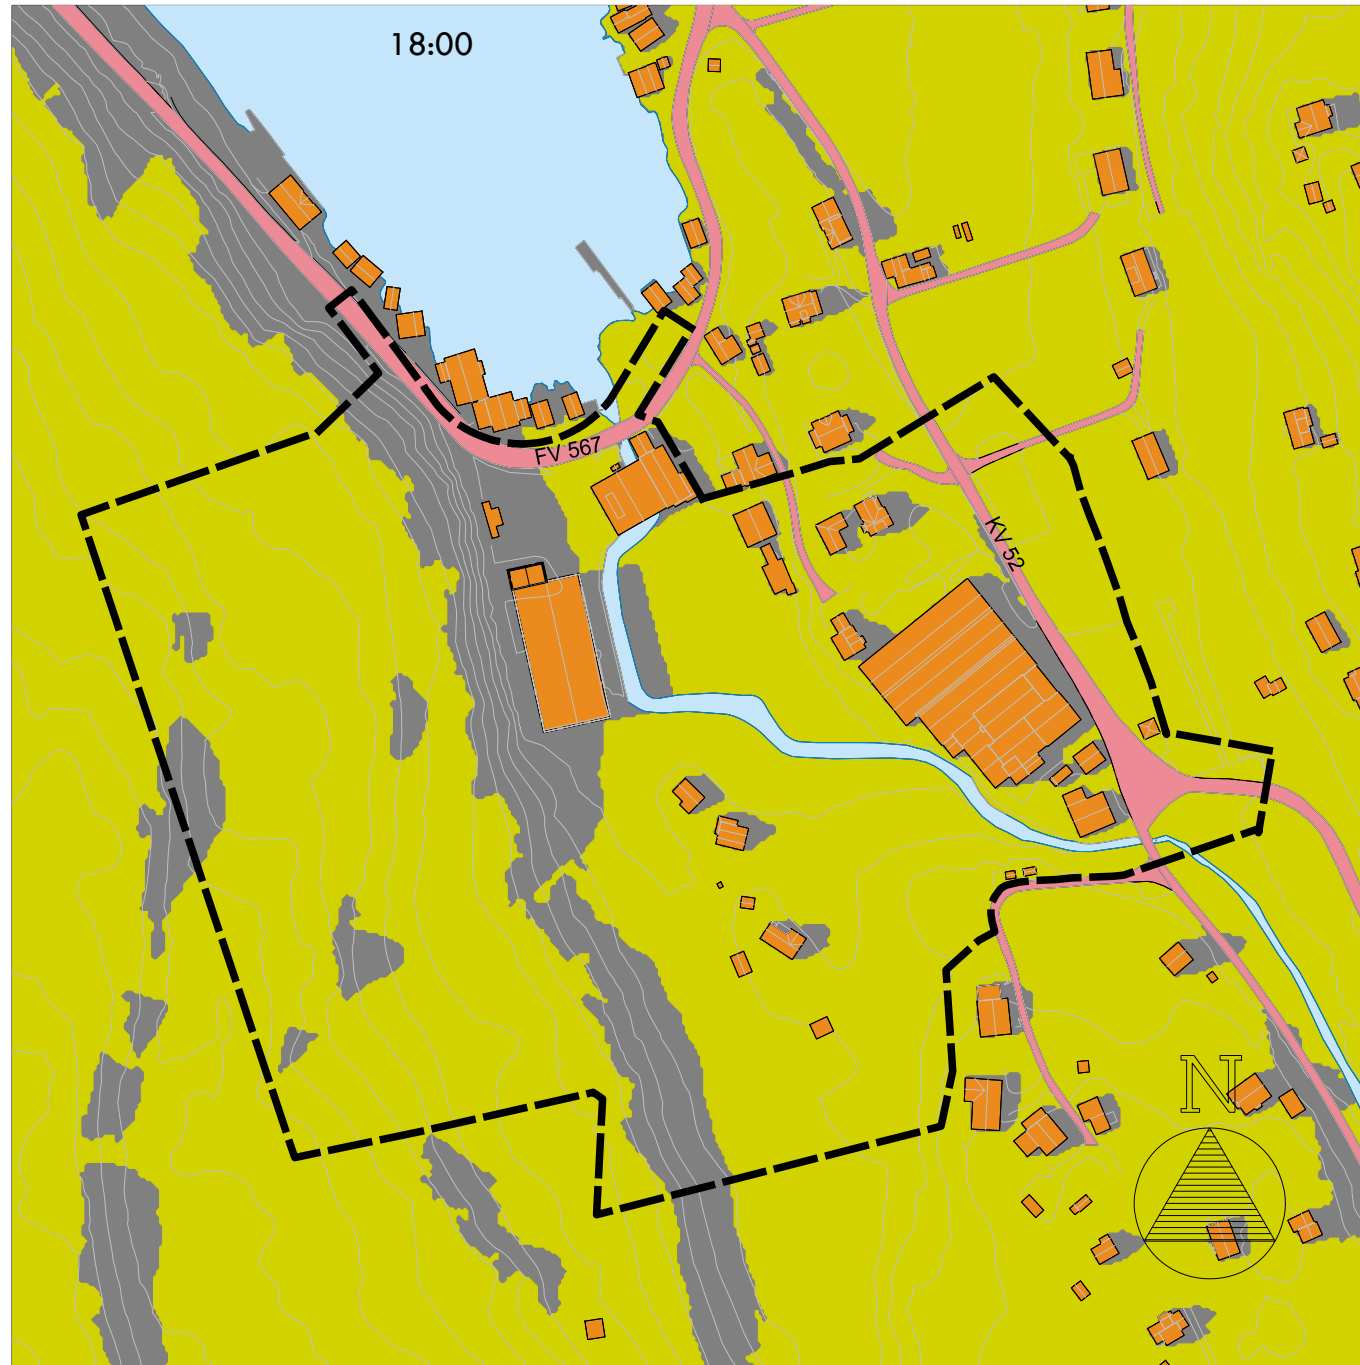

20. mai

Sol/skugge	
 Sol	 Skugge

Date		Kunde/Byggher	Godkjent	Målestokk	
				1:2500	
Sol/skugge 20.mai					Etikett nr. 906
Husnummer					p15048

20. Mars

Sol/skugge	
	Sol
	Skugge

Dato		Konstr./Regnet	Godkjent	Målestokk	 <small>Byggeskisse - formidling - 98 214 150 - www.opus.no</small>
				1:2500	
Sol/skugge 20. mars				Erstattet for:	Erstattet av:
					905
Henvending:		Beregning:		p15054	

21. juni

Dato	Konstr./tegnet	Godkjent	Målestokk
			1:2500
Sol/skugge 21. juni			opus <small>Strandgaten 59 - Bergen - 55 214 150 - post@opus.no</small>
Henvising:		Beregning:	Erstatning for: Erstattet av:
			907
			p15048

Sol/skugge	
Sol	Skugge