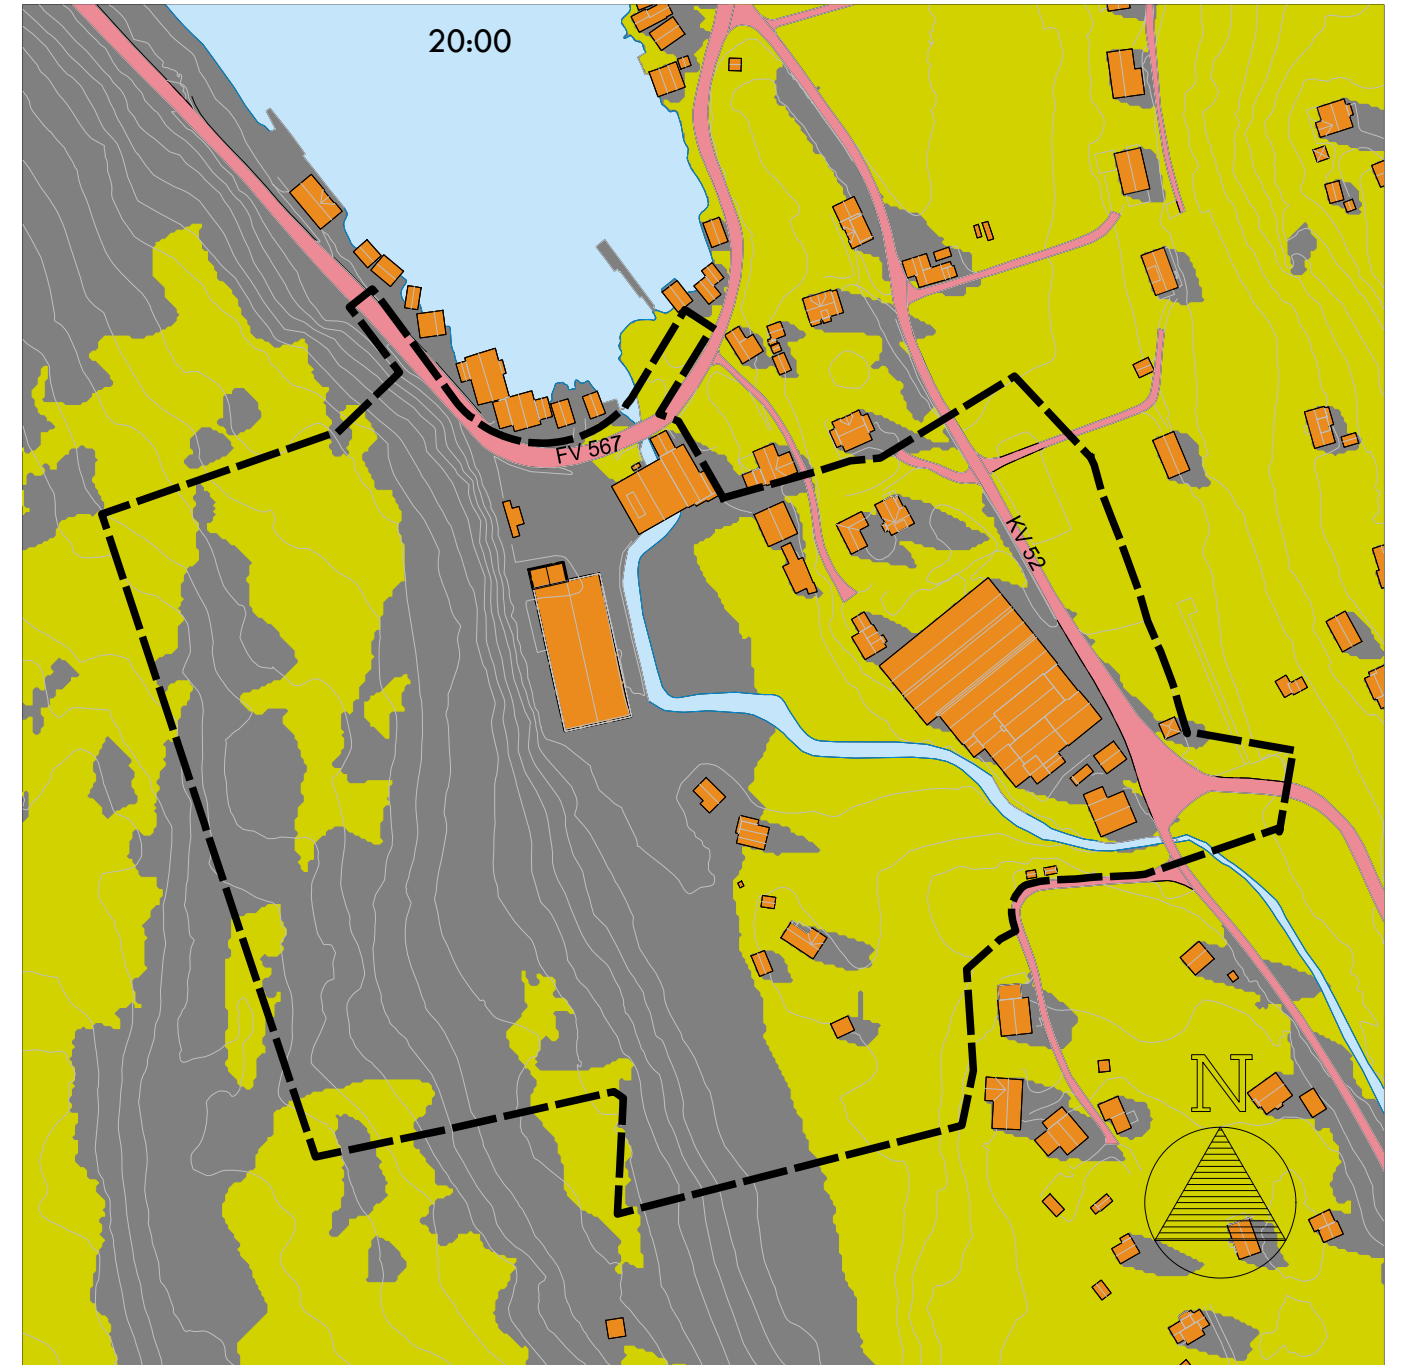

20. mai

Sol/skugge	
 Sol	 Skugge

Date		Kunde/Byggher	Godkjent	Målestokk	
				1:2500	
Sol/skugge 20.mai					Etikett nr. 906
Husnummer					p15048

20. Mars

Sol/skugge	
	Sol
	Skugge

Dato		Konstr./Regnet	Godkjent	Målestokk	 <small>Byggeskisse - formidling - 98 214 150 - www.opus.no</small>
				1:2500	
Sol/skugge 20. mars				Erstattet for:	Erstattet av:
					905
Henvending:		Beregning:		p15054	

21. juni

Dato	Konstr./tegnet	Godkjent	Målestokk
			1:2500
Sol/skugge 21. juni			opus <small>Strandgaten 59 - Bergen - 55 214 150 - post@opus.no</small>
Henvising:		Beregning:	Erstatning for: Erstattet av:
			907
			p15048

Sol/skugge	
Sol	Skugge