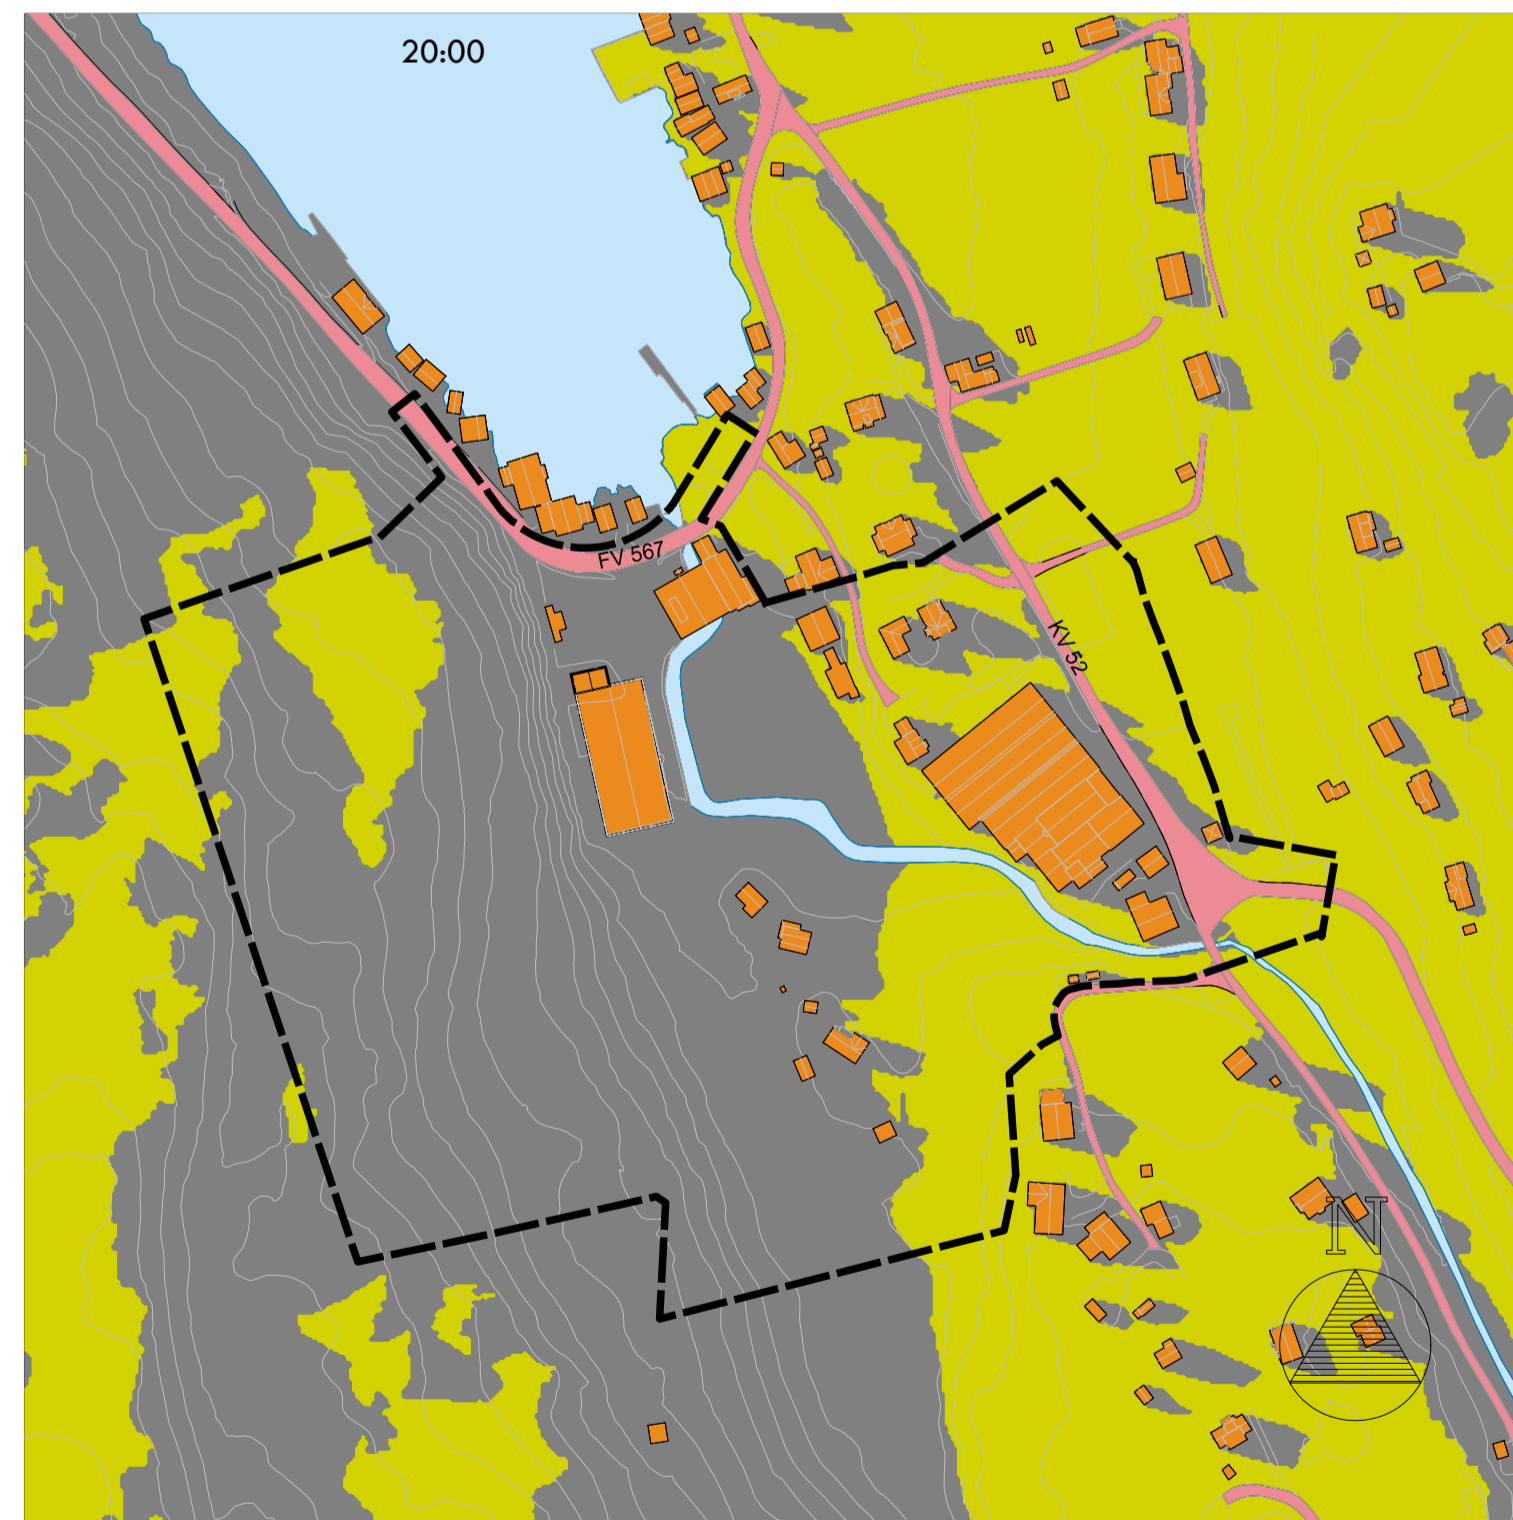

20. mai

Sol/skugge	
 Sol	 Skugge

Date		Kunde/Byggher	Godkjent	Målestokk	
				1:2500	
Sol/skugge 20.mai					Etikett nr. 906
Husnummer					p15048

20. Mars

Sol/skugge	
	Sol
	Skugge

Dato		Konstr./Regnet	Godkjent	Målestokk	 <small>Byggeskisse - formidling - 98 214 150 - www.opus.no</small>
				1:2500	
Sol/skugge 20. mars				Erstattet for:	Erstattet av:
					905
Henvending:		Beregning:		p15054	

21. juni

Dato	Konstr./tegnet	Godkjent	Målestokk
			1:2500
Sol/skugge 21. juni			opus <small>Strandgaten 59 - Bergen - 55 214 150 - post@opus.no</small>
Henvising:		Beregning:	Erstatning for: Erstattet av:
			907
			p15048

Sol/skugge	
Sol	Skugge